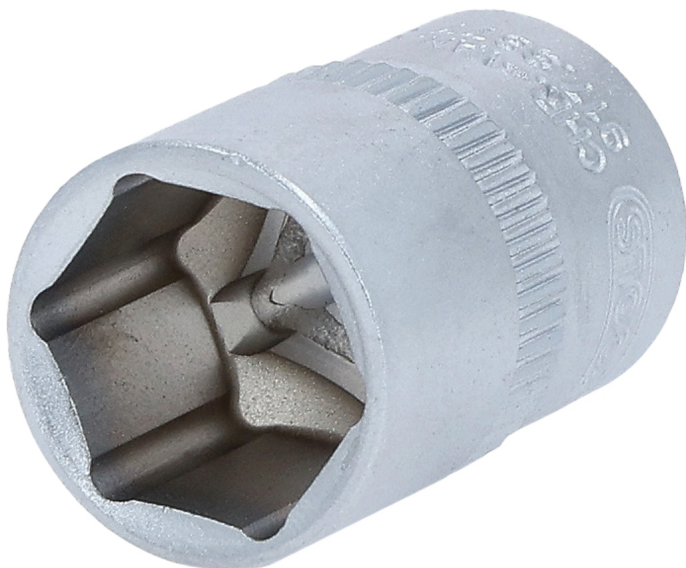

## Šest'hranný nástrčný orech, veľkosť v palcoch

Č. výrobku: 917.3877

EAN: 4042146356906

Priporočená maloprodajná cena: 5,03 € \*

### Popis

- 6-hran
- profil FlankTraction
- podľa DIN 3124 / ISO 2725
- Vnútorňý pohon podľa DIN 3120 / ISO 1174 s guľovou záchytnou drážkou
- na ručné ovládanie
- matne satinovaný
- chróm vanád

### Vlastnosti

Dĺžka obalu v mm:	17
Hmotnosť v g:	30
Hĺbka T v mm:	13.0
Materiál 1:	Veľmi jemná chróm-vanádová oceľ, matne satinovaná pochromovaná
Norma:	DIN 3120, ISO 1174, DIN 3124, ISO 2725
Obsah obalu:	1
Priemer D1:	20.0
Priemer D2:	20.0
Profil1:	Flank Traction
Výška obalu v mm:	640
celková dĺžka L v mm:	30.0
veľkosť kľúča v palcoch:	9/16
Štvorhranný pohon v palcoch:	3/8"
Šírka obalu v mm:	48