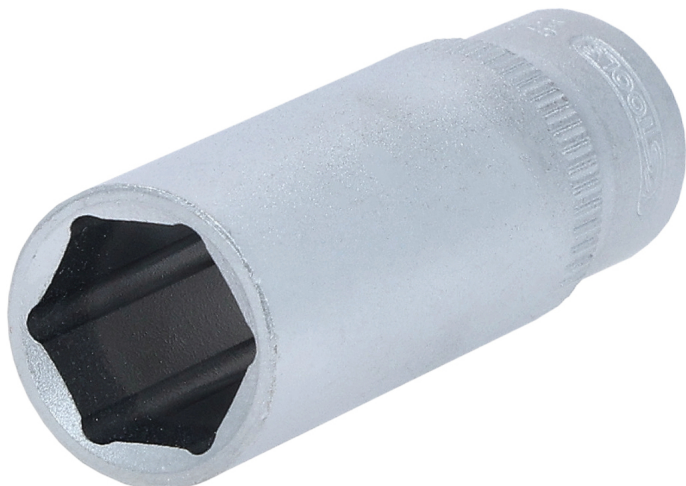

## Šesťhranný nástrčný orech, dlhý, veľkosť v palcoch

Č. výrobku: 917.1539

EAN: 4042146356159

Pripočtená maloprodajná cena: 5,66 € \*

### Popis

- 6-hran
- profil FlankTraction
- podľa DIN 3124 / ISO 2725
- Vnútorňý pohon podľa DIN 3120 / ISO 1174 s guľovou záchytnou drážkou
- dlhé vyhotovenie
- na ručné ovládanie
- matne satinovaný
- chróm vanád

### Vlastnosti

<b>Dĺžka obalu v mm:</b>	50
<b>Hmotnosť v g:</b>	42
<b>Hĺbka T v mm:</b>	21.0
<b>Materiál 1:</b>	Veľmi jemná chróm-vanádová oceľ, matne satinovaná pochromovaná
<b>Norma:</b>	DIN 3120, ISO 1174, DIN 3124, ISO 2725
<b>Obsah obalu:</b>	1
<b>Priemer D1:</b>	18.0
<b>Priemer D2:</b>	16.0
<b>Profil1:</b>	Flank Traction
<b>Výška obalu v mm:</b>	20
<b>celková dĺžka L v mm:</b>	50.0
<b>veľkosť kľúča v palcoch:</b>	1/2
<b>Štvorhranný pohon v palcoch:</b>	1/4"
<b>Šírka obalu v mm:</b>	20