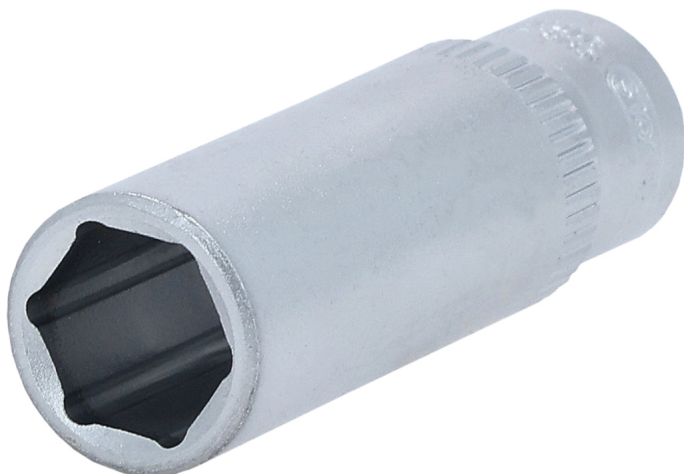

## Šest'hranný nástrčný orech, dlhý, veľkosť v palcoch

Č. výrobku: 917.1538

EAN: 4042146356142

Priporočena maloprodajna cena: 5,66 € \*

### Popis

- 6-hran
- profil FlankTraction
- podľa DIN 3124 / ISO 2725
- Vnútorňý pohon podľa DIN 3120 / ISO 1174 s guľovou záchytnou drážkou
- dlhé vyhotovenie
- na ručné ovládanie
- matne satinovaný
- chróm vanád

### Vlastnosti

<b>Dĺžka obalu v mm:</b>	50
<b>Hmotnosť v g:</b>	42
<b>Hĺbka T v mm:</b>	21.0
<b>Materiál 1:</b>	Veľmi jemná chróm-vanádová oceľ, matne satinovaná pochromovaná
<b>Norma:</b>	DIN 3120, ISO 1174, DIN 3124, ISO 2725
<b>Obsah obalu:</b>	1
<b>Priemer D1:</b>	16.0
<b>Priemer D2:</b>	14.0
<b>Profil1:</b>	Flank Traction
<b>Výška obalu v mm:</b>	16
<b>celková dĺžka L v mm:</b>	50.0
<b>veľkosť kľúča v palcoch:</b>	7/16
<b>Štvorhranný pohon v palcoch:</b>	1/4"
<b>Šírka obalu v mm:</b>	17