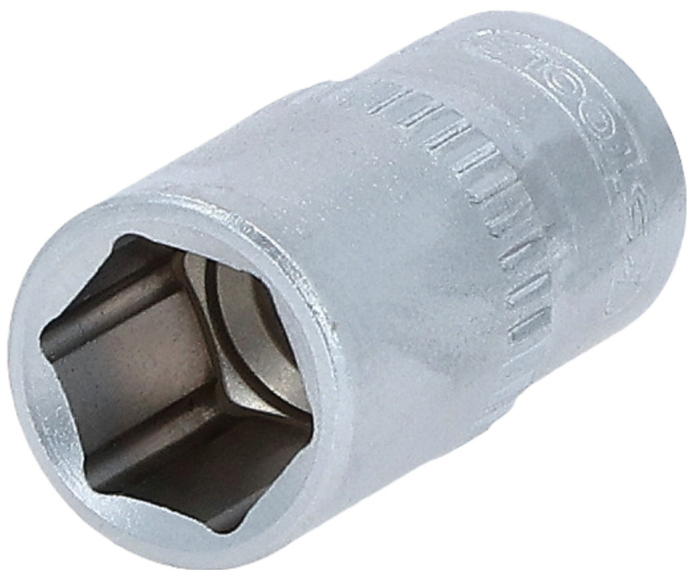

## Šest'hranný nástrčný orech, veľkosť v palcoch

Č. výrobku: 917.1521

EAN: 4042146361405

Priporočená maloprodajná cena: 4,15 € \*

### Popis

- 6-hran
- profil FlankTraction
- podľa DIN 3124 / ISO 2725
- Vnútorňý pohon podľa DIN 3120 / ISO 1174 s guľovou záchytnou drážkou
- na ručné ovládanie
- matne satinovaný
- chróm vanád

### Vlastnosti

<b>Dĺžka obalu v mm:</b>	15
<b>Hmotnosť v g:</b>	13
<b>Hĺbka T v mm:</b>	13.0
<b>Materiál 1:</b>	Veľmi jemná chróm-vanádová oceľ, matne satinovaná pochromovaná
<b>Norma:</b>	DIN 3120, ISO 1174, DIN 3124, ISO 2725
<b>Obsah obalu:</b>	1
<b>Priemer D1:</b>	13.0
<b>Priemer D2:</b>	11.0
<b>Profil 1:</b>	Flank Traction
<b>Výška obalu v mm:</b>	16
<b>celková dĺžka L v mm:</b>	25.0
<b>veľkosť kľúča v palcoch:</b>	11/32
<b>Štvorhranný pohon v palcoch:</b>	1/4"
<b>Šírka obalu v mm:</b>	15