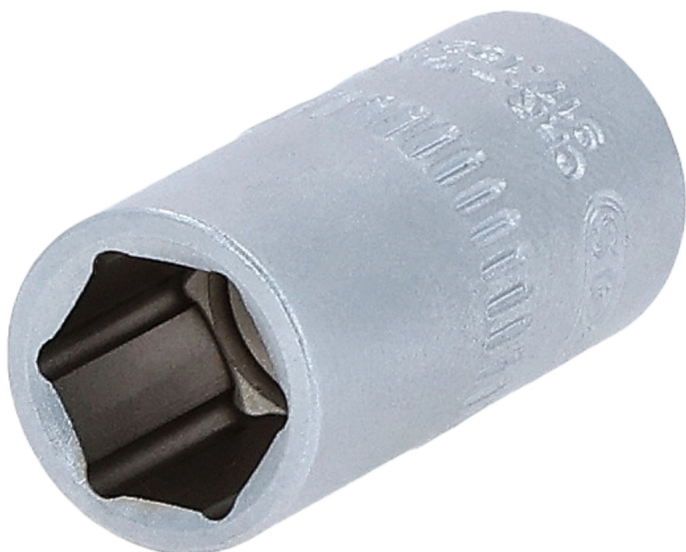

Šest'hranný nástrčný orech, veľkosť v palcoch

Č. výrobku: 917.1520

EAN: 4042146356029

Priporočená maloprodajná cena: 4,15 € *

Popis

- 6-hran
- profil FlankTraction
- podľa DIN 3124 / ISO 2725
- Vnútorňý pohon podľa DIN 3120 / ISO 1174 s guľovou záchytnou drážkou
- na ručné ovládanie
- matne satinovaný
- chróm vanád

Vlastnosti

Dĺžka obalu v mm:	22
Hmotnosť v g:	12
Hĺbka T v mm:	10.0
Materiál 1:	Veľmi jemná chróm-vanádová oceľ, matne satinovaná pochromovaná
Norma:	DIN 3120, ISO 1174, DIN 3124, ISO 2725
Obsah obalu:	1
Priemer D1:	12.0
Priemer D2:	11.0
Profil1:	Flank Traction
Výška obalu v mm:	15
celková dĺžka L v mm:	25.0
veľkosť kľúča v palcoch:	5/16
Štvorhranný pohon v palcoch:	1/4"
Šírka obalu v mm:	8