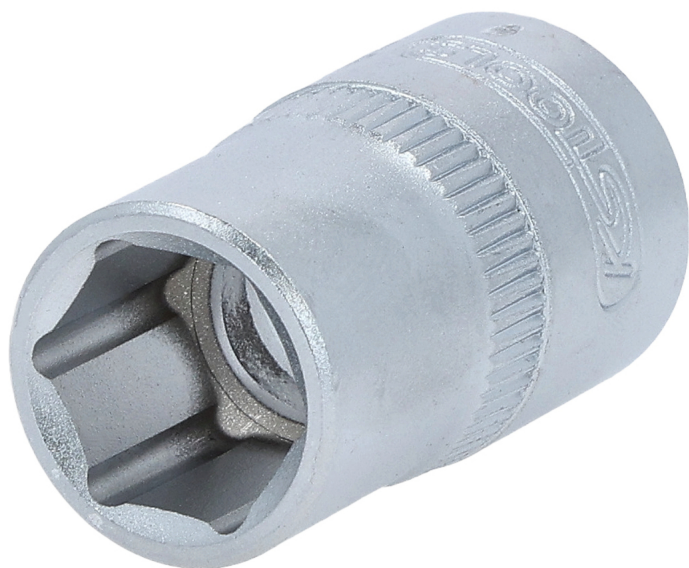

Šest'hranný nástrčný orech, veľkosť v palcoch

Č. výrobku: 917.1351

EAN: 4042146358146

Priporočena maloprodajna cena: 5,90 € *

Popis

- 6-hran
- profil FlankTraction
- podľa DIN 3124 / ISO 2725
- Vnútorňý pohon podľa DIN 3120 / ISO 1174 s guľovou záchytnou drážkou
- na ručné ovládanie
- matne satinovaný
- chróm vanád

Vlastnosti

Dĺžka obalu v mm:	72
Hmotnosť v g:	54
Hĺbka T v mm:	14
Materiál 1:	Veľmi jemná chróm-vanádová oceľ, matne satinovaná pochromovaná
Norma:	DIN 3120, ISO 1174, DIN 3124, ISO 2725
Obsah obalu:	1
Priemer D1:	20.0
Priemer D2:	22.0
Profil1:	Flank Traction
Výška obalu v mm:	24
celková dĺžka L v mm:	38.0
veľkosť kľúča v palcoch:	9/16
Štvorhranný pohon v palcoch:	1/2"
Šírka obalu v mm:	32