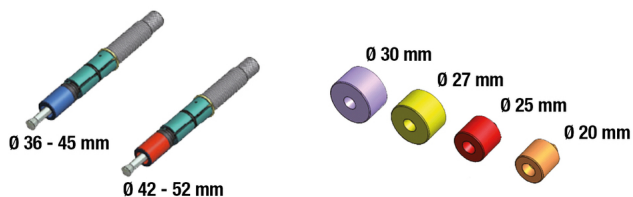

## NKW súprava univerzálneho centrovacieho náradia pre spojku, 6-dielna

Č. výrobku: 150.2450

EAN: 4042146591512

Špeciálna cena: 216,50 € \*

### Popis

- univerzálne použiteľný pre ľahké úžitkové vozidlá s priemerom náboja Ø 36,0 - 52,0 mm
- vrátane 4 strediacich puzdier
- robustné vyhotovenie
- na odbornú a rýchlu montáž jednokotúčových suchých spojok
- na presne zalícované centrovanie spojky kotúča nad vodiace ložisko v kľukovom hriadeli
- pre transportéry a malé nákladné vozidlá
- so spevnenou ryhovanou kovovou napínacou skrutkou

### Vlastnosti

Dĺžka obalu v mm:	383
Hmotnosť v g:	3300
Materiál 1:	špeciálna nástrojová oceľ
Obsah obalu:	1
Počet dielov v súprave:	6
Výška obalu v mm:	70
všeobecná oblasť použitia:	na presné polohovanie kotúča spojky
Šírka obalu v mm:	203