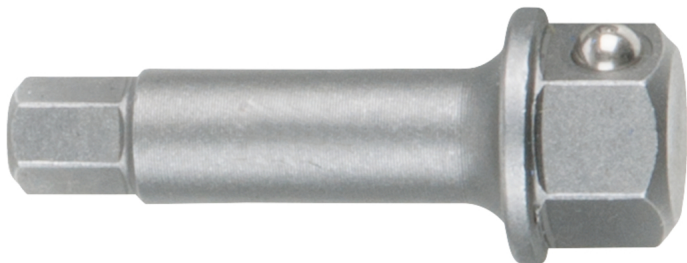

Imbusový nástavec nástrčného kľúča, 7 mm

Č. výrobku: 918.3502

EAN: 4042146623343

Príporočena maloprodajna cena: 23,43 € *

Popis

Vlastnosti

Dĺžka obalu v mm:	51
Hmotnosť v g:	29
Materiál 1:	Veľmi jemná chróm-vanádová oceľ, matne satinovaná pochromovaná
Obsah obalu:	1
Profil1:	Vnútorý 6-hran
Výška obalu v mm:	15
veľkosť kľúča v mm:	7
Šírka obalu v mm:	81