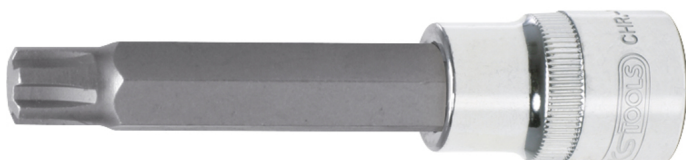

**CHROMEplus® bit nástrčný pre skrutky
RIBE®, dlhý**

Č. výrobku: 918.1808

EAN: 4042146573778

Priporočená maloprodajná cena: 11,05 € *

**Popis**

- RIBE®
- Pohon s vnútorným štvorhranom podľa DIN 3120 / ISO 1174 s guľovou záchytnou drážkou
- dlhé vyhotovenie
- so zalisovanou poniklovanou bitovou vložkou
- na ručné ovládanie
- vysoký lesk pochromovaný
- chróm vanád

Vlastnosti

Dĺžka obalu v mm:	109
Hmotnosť v g:	105
Hĺbka T v mm:	10.0
Materiál 1:	Veľmi jemná chróm-vanádová oceľ, vysoký lesk pochromovaná
Norma:	DIN 3120, ISO 1174
Obsah obalu:	1
Profil1:	RIBE®
Tvar:	ryhovaný
Výška obalu v mm:	24
celková dĺžka L v mm:	110
priemer D:	22.0
veľkosť profilu:	M7
Štvorhranný pohon v palcoch:	1/2"
Šírka obalu v mm:	33