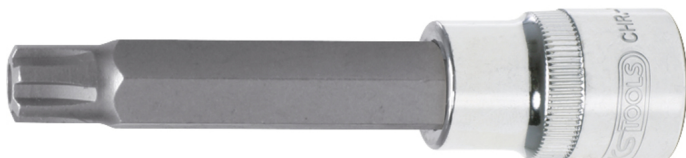

**CHROMEplus® bit nástrčný pre skrutky
RIBE® s čelným otvorom, dlhý**

Č. výrobku: 918.1785

EAN: 4042146360002

Priporočená maloprodajná cena: 15,36 € *

**Popis**

- RIBE® s čelným otvorom
- Pohon s vnútorným štvorhranom podľa DIN 3120 / ISO 1174 s guľovou záchytnou drážkou
- dlhé vyhotovenie
- so zalisovanou poniklovanou bitovou vložkou
- na ručné ovládanie
- vysoký lesk pochromovaný
- chróm vanád

Vlastnosti

Dĺžka obalu v mm:	134
Hmotnosť v g:	130
Hĺbka T v mm:	72.0
Materiál 1:	Veľmi jemná chróm-vanádová oceľ, matne satinovaná pochromovaná
Norma:	DIN 3120, ISO 1174
Obsah obalu:	1
Profil1:	RIBE® s čelným otvorom
Tvar:	ryhovaný
Výška obalu v mm:	20
celková dĺžka L v mm:	110.0
priemer D:	22.0
veľkosť profilu:	M10
Štvorhranný pohon v palcoch:	1/2"
Šírka obalu v mm:	38