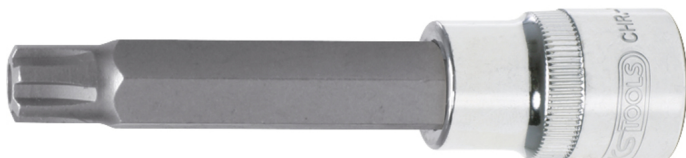

## CHROMEplus® bit nástrčný pre skrutky RIBE® s čelným otvorom, dlhý

Č. výrobku: 918.1782

EAN: 4042146359976

Priporočená maloprodajná cena: 14,38 € \*

### Popis

- RIBE® s čelným otvorom
- Pohon s vnútorným štvorhranom podľa DIN 3120 / ISO 1174 s guľovou záchytnou drážkou
- dlhé vyhotovenie
- so zalisovanou poniklovanou bitovou vložkou
- na ručné ovládanie
- vysoký lesk pochromovaný
- chróm vanád

### Vlastnosti

<b>Dĺžka obalu v mm:</b>	110
<b>Hmotnosť v g:</b>	120
<b>Hĺbka T v mm:</b>	72.0
<b>Materiál 1:</b>	Veľmi jemná chróm-vanádová oceľ, matne satinovaná pochromovaná
<b>Norma:</b>	DIN 3120, ISO 1174
<b>Obsah obalu:</b>	1
<b>Profil1:</b>	RIBE® s čelným otvorom
<b>Tvar:</b>	ryhovaný
<b>Výška obalu v mm:</b>	25
<b>celková dĺžka L v mm:</b>	110.0
<b>priemer D:</b>	22.0
<b>veľkosť profilu:</b>	M7
<b>Štvorhranný pohon v palcoch:</b>	1/2"
<b>Šírka obalu v mm:</b>	25