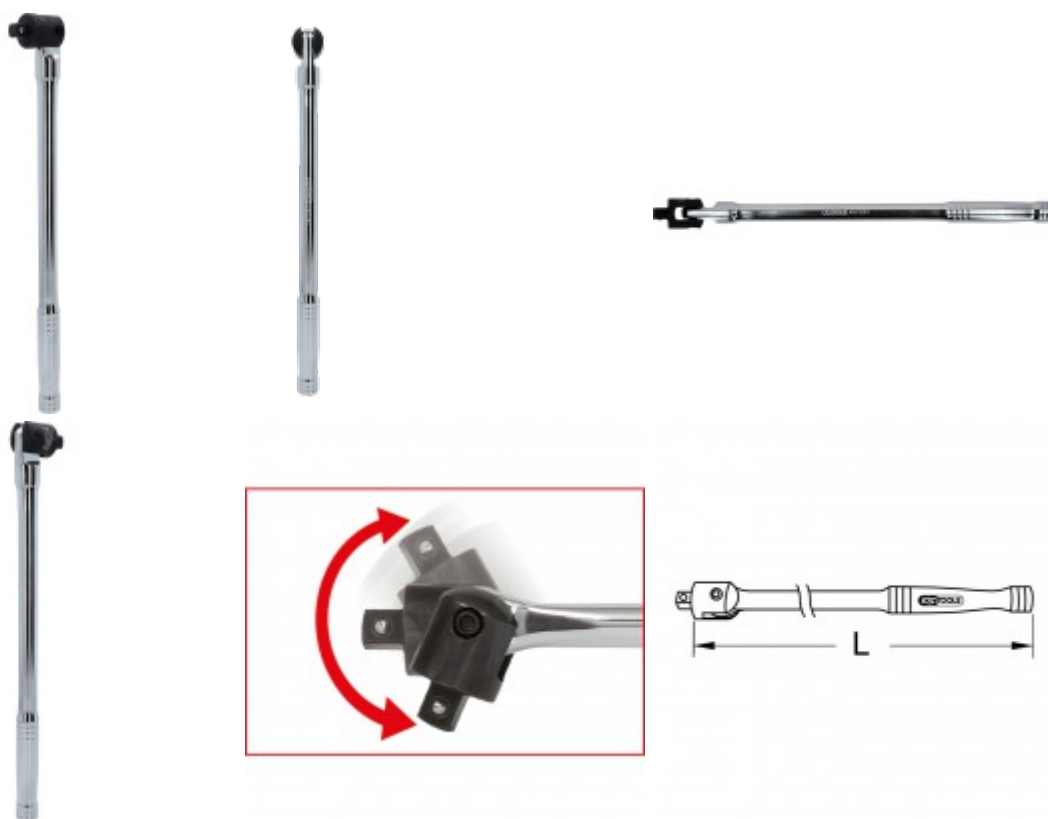

CHROMEplus® kীবová nástrčná rukoväť

Č. výrobku: 918.1297
EAN: 4042146327234
Špeciálna cena: 37,50 € *

Popis

- Štvorhranný pohon podľa DIN 3120 / ISO 1174 s guľovou aretáciou
- ideálne vhodný pre ťažko dostupné oblasti
- chráni račne a momentové kľúče pred preťažením
- hnedená hlava
- vysoký lesk pochromovaný
- chróm vanád

Vlastnosti

Dĺžka obalu v mm:	954
Funkčné atribúty 1:	chráni momentové kľúče
Hmotnosť v g:	1115
Materiál 1:	Veľmi jemná chróm-vanádová oceľ, vysoký lesk pochromovaná
Norma:	DIN 3120, ISO 1174
Obsah obalu:	1
Popis obrázka:	B
Výška obalu v mm:	60
celková dĺžka L v mm:	460.0
náhradná hlava:	918.1292-1
Štvorhranný pohon v palcoch:	1/2"
Šírka obalu v mm:	59