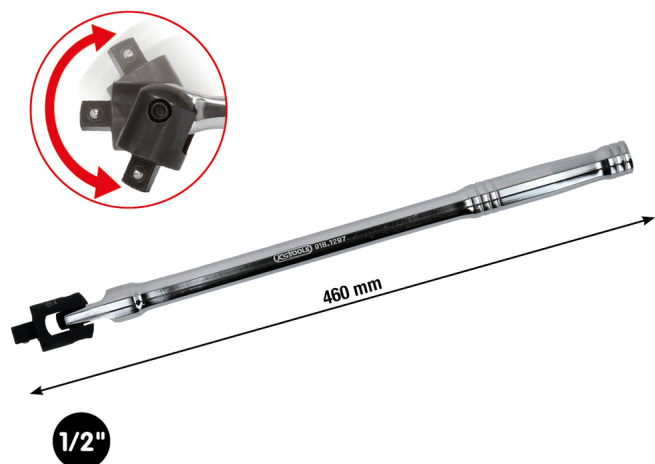

CHROMEplus® kীবová nástrčná rukoväť

Č. výrobku: 918.1297
EAN: 4042146327234
Špeciálna cena: 37,50 € *

Popis

- Štvorhranný pohon podľa DIN 3120 / ISO 1174 s guľovou aretáciou
- ideálne vhodný pre ťažko dostupné oblasti
- chráni račne a momentové kľúče pred preťažením
- hnedená hlava
- vysoký lesk pochromovaný
- chróm vanád

Vlastnosti

Dĺžka obalu v mm:	954
Funkčné atribúty 1:	chráni momentové kľúče
Hmotnosť v g:	1115
Materiál 1:	Veľmi jemná chróm-vanádová oceľ, vysoký lesk pochromovaná
Norma:	DIN 3120, ISO 1174
Obsah obalu:	1
Popis obrázka:	B
Výška obalu v mm:	60
celková dĺžka L v mm:	460.0
náhradná hlava:	918.1292-1
Štvorhranný pohon v palcoch:	1/2"
Šírka obalu v mm:	59