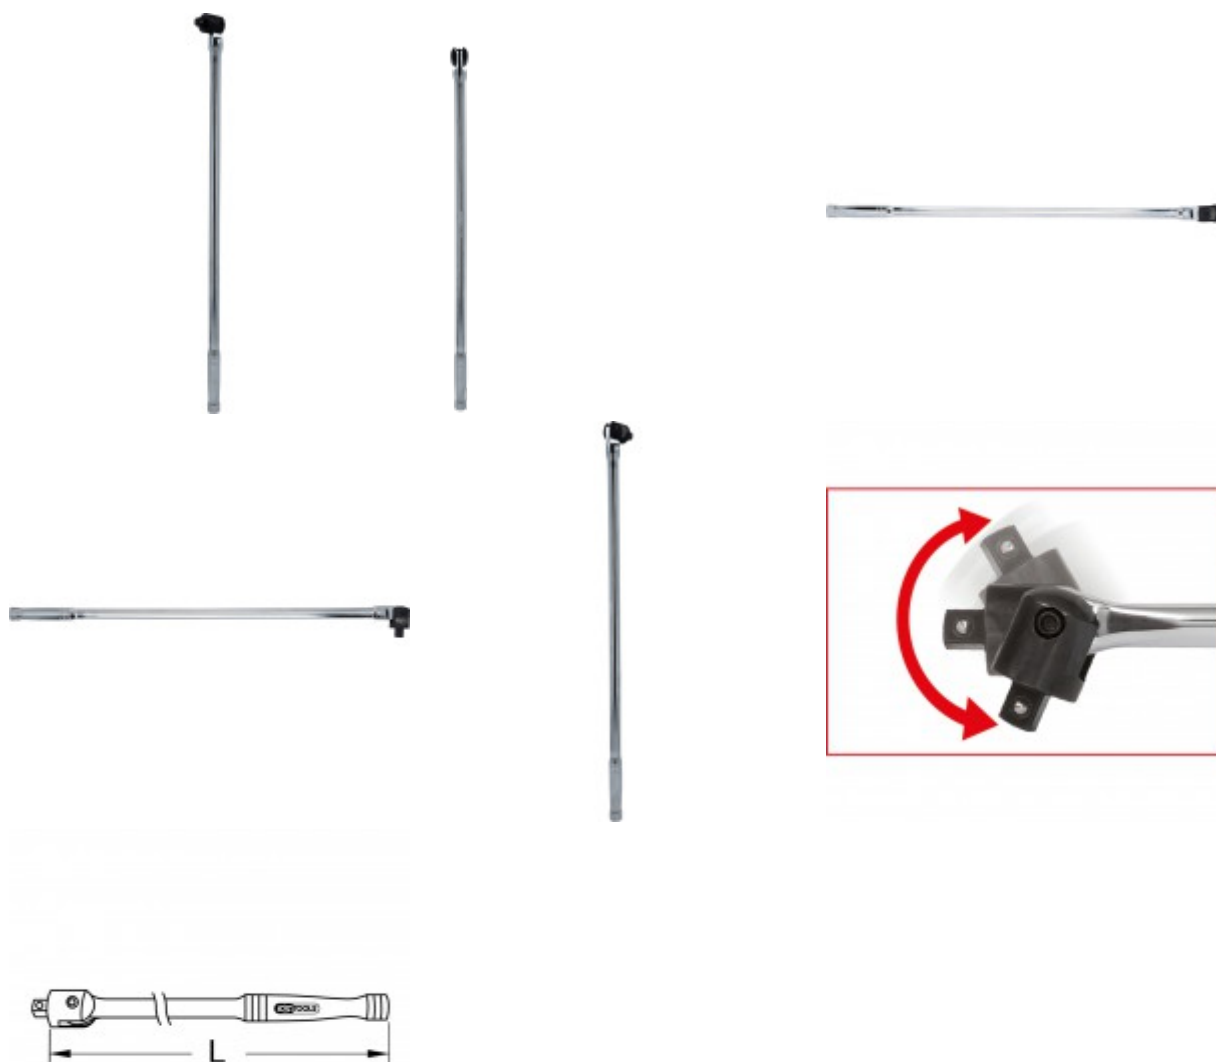

CHROMEplus® křibová nástrčná rukoväť

Č. výrobku: 918.1293-E
EAN: 4042146663554
Špeciálna cena: 55,50 € *

Popis

- Štvorhranný pohon podľa DIN 3120 / ISO 1174 s guľovou aretáciou
- ideálne vhodný pre ťažko dostupné oblasti
- chráni račne a momentové kľúče pred preťažením
- hnedená hlava
- vysoký lesk pochromovaný
- chróm vanád

Vlastnosti

Dĺžka obalu v mm:	786
Funkčné atribúty 1:	chráni momentové kľúče
Hmotnosť v g:	1630
Materiál 1:	Veľmi jemná chróm-vanádová oceľ, vysoký lesk pochromovaná
Norma:	DIN 3120, ISO 1174
Obsah obalu:	1
Popis obrázka:	B
Výška obalu v mm:	50
celková dĺžka L v mm:	750.0
náhradná hlava:	918.1292-1
Štvorhranný pohon v palcoch:	1/2"
Šírka obalu v mm:	102