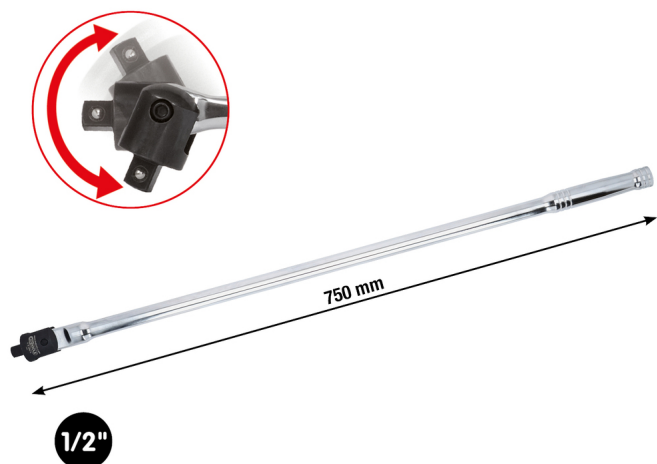

CHROMEplus® křibová nástrčná rukoväť

Č. výrobku: 918.1293-E
EAN: 4042146663554
Špeciálna cena: 55,50 € *

Popis

- Štvorhranný pohon podľa DIN 3120 / ISO 1174 s guľovou aretáciou
- ideálne vhodný pre ťažko dostupné oblasti
- chráni račne a momentové kľúče pred preťažením
- hnedená hlava
- vysoký lesk pochromovaný
- chróm vanád

Vlastnosti

Dĺžka obalu v mm:	786
Funkčné atribúty 1:	chráni momentové kľúče
Hmotnosť v g:	1630
Materiál 1:	Veľmi jemná chróm-vanádová oceľ, vysoký lesk pochromovaná
Norma:	DIN 3120, ISO 1174
Obsah obalu:	1
Popis obrázka:	B
Výška obalu v mm:	50
celková dĺžka L v mm:	750.0
náhradná hlava:	918.1292-1
Štvorhranný pohon v palcoch:	1/2"
Šírka obalu v mm:	102