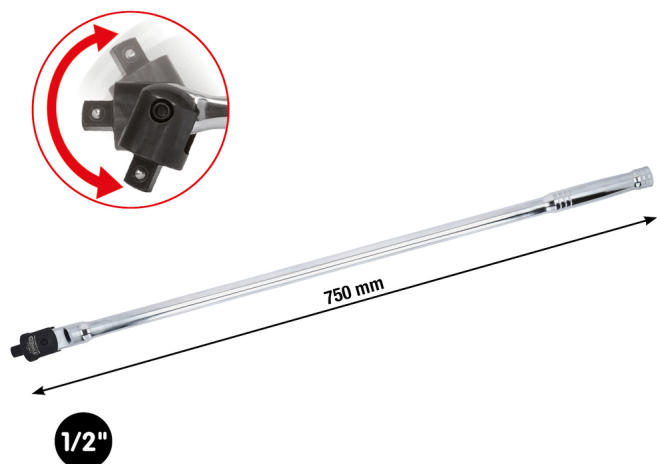

CHROMEplus® křibová nástrčná rukoväť

Č. výrobku: 918.1293
EAN: 4042146086902
Špeciálna cena: 54,50 € *

Popis

- Štvorhranný pohon podľa DIN 3120 / ISO 1174 s guľovou aretáciou
- ideálne vhodný pre ťažko dostupné oblasti
- chráni račne a momentové kľúče pred preťažením
- hnedená hlava
- vysoký lesk pochromovaný
- chróm vanád

Vlastnosti

Dĺžka obalu v mm:	786
Funkčné atribúty 1:	chráni momentové kľúče
Hmotnosť v g:	1630
Materiál 1:	Veľmi jemná chróm-vanádová oceľ, vysoký lesk pochromovaná
Norma:	DIN 3120, ISO 1174
Obsah obalu:	1
Popis obrázka:	B
Výška obalu v mm:	50
celková dĺžka L v mm:	750.0
náhradná hlava:	918.1292-1
Štvorhranný pohon v palcoch:	1/2"
Šírka obalu v mm:	102