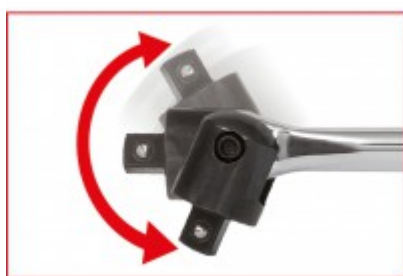

CHROMEplus® křbová nástrčná rukoväť

Č. výrobku: 918.1292-E
EAN: 4042146102848
Špeciálna cena: 40,50 € *

Popis

- Štvorhranný pohon podľa DIN 3120 / ISO 1174 s guľovou aretáciou
- ideálne vhodný pre ťažko dostupné oblasti
- chráni račne a momentové klúče pred preťažením
- hnedená hlava
- vysoký lesk pochromovaný
- chróm vanád

Vlastnosti

| | |
|------------------------------|---|
| Dĺžka obalu v mm: | 665 |
| Funkčné atribúty 1: | chráni momentové klúče |
| Hmotnosť v g: | 1420 |
| Materiál 1: | Veľmi jemná chróm-vanádová oceľ, vysoký lesk pochromovaná |
| Norma: | DIN 3120, ISO 1174 |
| Obsah obalu: | 1 |
| Popis obrázka: | B |
| Výška obalu v mm: | 50 |
| celková dĺžka L v mm: | 655.0 |
| náhradná hlava: | 918.1292-1 |
| Štvorhranný pohon v palcoch: | 1/2" |
| Šírka obalu v mm: | 73 |