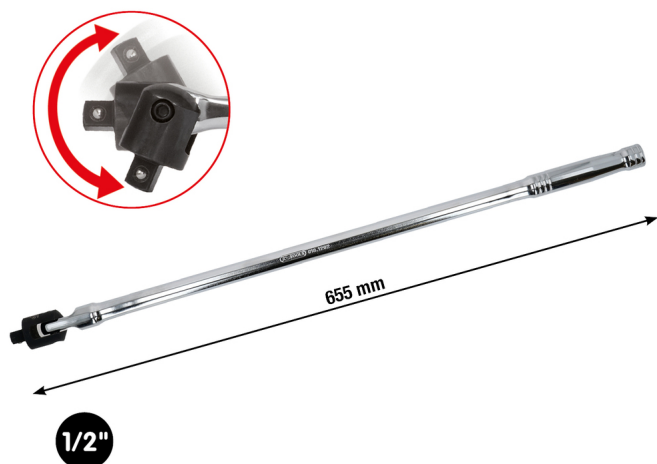

CHROMEplus® křbová nástrčná rukoväť

Č. výrobku: 918.1292-E
EAN: 4042146102848
Špeciálna cena: 40,50 € *

Popis

- Štvorhranný pohon podľa DIN 3120 / ISO 1174 s guľovou aretáciou
- ideálne vhodný pre ťažko dostupné oblasti
- chráni račne a momentové klúče pred preťažením
- hnedená hlava
- vysoký lesk pochromovaný
- chróm vanád

Vlastnosti

| | |
|------------------------------|---|
| Dĺžka obalu v mm: | 665 |
| Funkčné atribúty 1: | chráni momentové klúče |
| Hmotnosť v g: | 1420 |
| Materiál 1: | Veľmi jemná chróm-vanádová oceľ, vysoký lesk pochromovaná |
| Norma: | DIN 3120, ISO 1174 |
| Obsah obalu: | 1 |
| Popis obrázka: | B |
| Výška obalu v mm: | 50 |
| celková dĺžka L v mm: | 655.0 |
| náhradná hlava: | 918.1292-1 |
| Štvorhranný pohon v palcoch: | 1/2" |
| Šírka obalu v mm: | 73 |