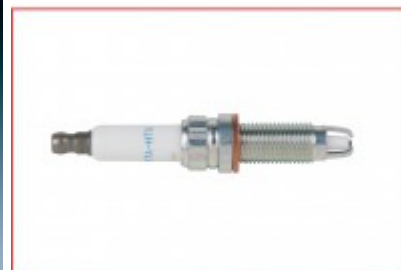

3/8" CHROMEplus servisná súprava pre zapaľovacie sviečky, 7-dielna

Č. výrobku: 918.0607

EAN: 4042146114834

Pripočtená maloprodajná cena: 106,16 € *

Popis

- vysoký lesk pochromovaný
- chróm vanád
- v stabilnom plastovom kufríku

Vlastnosti

Dĺžka obalu v mm:	429
Funkčné atribúty 1:	rýchluvoľňovacia funkcia
Funkčné atribúty 2:	prepínateľný
Funkčné atribúty 3:	sklápací
Hmotnosť v g:	1440
Materiál 1:	Veľmi jemná chróm-vanádová oceľ, vysoký lesk pochromovaná
Obsah obalu:	1
Počet dielov v súprave:	7
Výška obalu v mm:	68
uholník so spätným výkyvom:	5°
zub:	72
Štvorhranný pohon v palcoch:	3/8"
Šírka obalu v mm:	274

Pozostávajúci z

Č. výrobku	Počet	Výrobok	Priporočena maloobchodná cena: (bez DPH)
918.0607-99	1 x	 Plastový prázdny kufřík pre 918.0607	19,02 € *
918.3802	1 x	 3/8" CHROMEplus sklápacie predženie, 150mm	9,78 € *
918.3804	1 x	 3/8" CHROMEplus nástrčný orech pre zapaľovacie sviečky, 16mm	9,38 € *

918.3805	1 x		3/8" CHROMEplus nástrčný orech pre zapaľovacie sviečky, 18mm	9,45 € *
918.3806	1 x		3/8" CHROMEplus nástrčný orech pre zapaľovacie sviečky, 21mm	9,45 € *
918.3847	1 x		3/8" CHROMEplus Extensions with interlock, 150mm of 713.0027	Produkt nie je k dispozícii samostatne
918.3895	1 x		3/8" CHROMEplus kľbový račňa s prepínacou páčkou, zahnutá, 72 zubov	Produkt nie je k dispozícii samostatne
918.3990	1 x		3/8" CHROMEplus® špeciálny nástrčný orech na zapaľovacie sviečky,...	9,45 € *