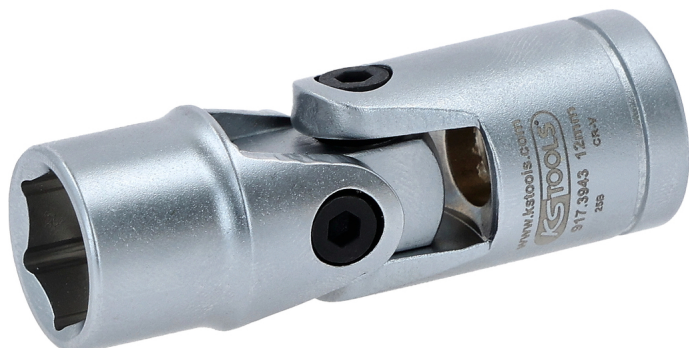

šest'hranný nástrčný orech s kĺbom

Č. výrobku: 917.3943

EAN: 4042146357118

Príporočena maloprodajna cena: 9,63 € *

Popis

- 6-hran
- profil FlankTraction
- Vnútorný pohon podľa DIN 3120 / ISO 1174 s guľovou záchytnou drážkou
- zoskrutkované kĺby
- na ručné ovládanie
- matne satinovaný
- chróm vanád

Vlastnosti

Dĺžka obalu v mm:	44
Funkčné atribúty 1:	ohybný
Hmotnosť v g:	70
Hĺbka T v mm:	7.0
Materiál 1:	Veľmi jemná chróm-vanádová oceľ, matne satinovaná pochromovaná
Norma:	DIN 3120, ISO 1174
Priemer D1:	17.0
Priemer D2:	20.0
Profil 1:	Flank Traction
Výška obalu v mm:	20
celková dĺžka L v mm:	40.0
veľkosť kľúča v mm:	12,0
Štvorhranný pohon v palcoch:	3/8"
Šírka obalu v mm:	26