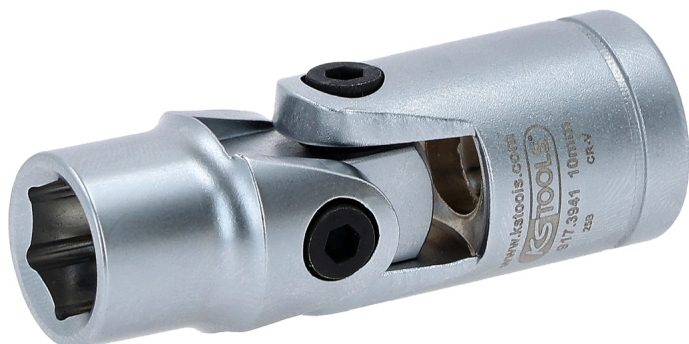

## šest'hranný nástrčný orech s kĺbom

Č. výrobku: 917.3941

EAN: 4042146357095

Príporočena maloprodajna cena: 9,45 € \*

### Popis

- 6-hran
- profil FlankTraction
- Vnútorný pohon podľa DIN 3120 / ISO 1174 s guľovou záchytnou drážkou
- zoskrutkované kĺby
- na ručné ovládanie
- matne satinovaný
- chróm vanád

### Vlastnosti

<b>Dĺžka obalu v mm:</b>	44
<b>Funkčné atribúty 1:</b>	ohybný
<b>Hmotnosť v g:</b>	50
<b>Hĺbka T v mm:</b>	6.0
<b>Materiál 1:</b>	Veľmi jemná chróm-vanádová oceľ, matne satinovaná pochromovaná
<b>Norma:</b>	DIN 3120, ISO 1174
<b>Priemer D1:</b>	15.0
<b>Priemer D2:</b>	20.0
<b>Profil 1:</b>	Flank Traction
<b>Výška obalu v mm:</b>	20
<b>celková dĺžka L v mm:</b>	40.0
<b>veľkosť kľúča v mm:</b>	10,0
<b>Štvorhranný pohon v palcoch:</b>	3/8"
<b>Šírka obalu v mm:</b>	20