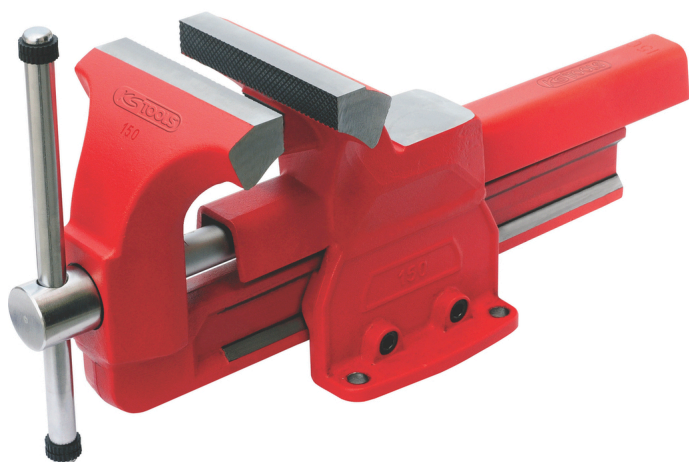

## Paralelný zverák

Č. výrobku: 914.0026

EAN: 4042146375037

Priporočená maloprodajna cena: 322,94 € \*

### Popis

- s prestaviteľnou skrutkou a upínacou čelustou
- prikovaná zadná a predná čelusť
- upínacie čeluste vytvarované veľmi vysoko, v dôsledku toho sú možné veľké upínacie hĺbky
- prizmatické vedenie s dlhou životnosťou
- indukčne kalené čeluste a kovadlina
- dvojitý lichobežníkový závit vretena na rýchle otvorenie a zatvorenie
- zverák otvárateľný dopredu
- brúsené čeluste, doska kovadliny a klzné rohy
- špeciálna nástrojová oceľ

### Vlastnosti

<b>Dĺžka obalu v mm:</b>	382
<b>Funkčné atribúty 1:</b>	s upínacou čelustou rúrky
<b>Hmotnosť v g:</b>	5000
<b>Materiál 1:</b>	špeciálna nástrojová oceľ
<b>Priemer gombíka v mm:</b>	12
<b>Upínacia hĺbka T v mm:</b>	70,0
<b>Výška obalu v mm:</b>	245
<b>celková dĺžka L v mm:</b>	290
<b>dĺžka čeluste v mm:</b>	100.0
<b>upínací rozsah mm:</b>	100,0
<b>výška H:</b>	143.0
<b>Šírka obalu v mm:</b>	181