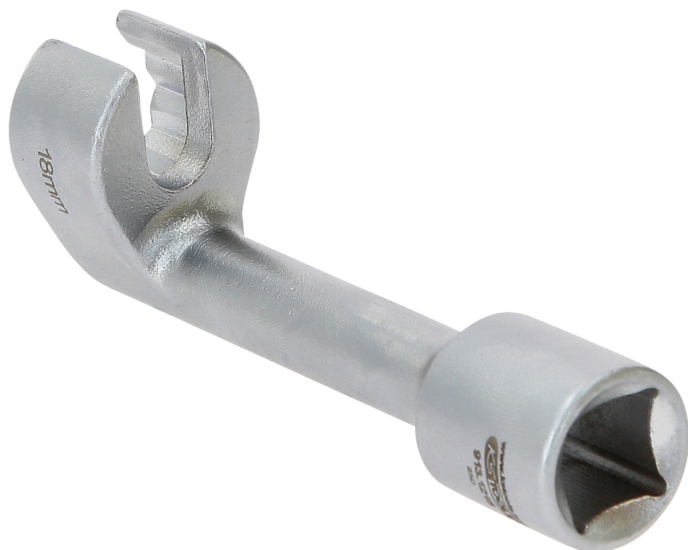

Otvorený očkový nástrčný orech

Č. výrobku: 913.1215

EAN: 4042146329955

Príporočena maloprodajna cena: 34,49 € *

Popis

- 12-hran
- Pohon s vnútorným štvorhranom podľa DIN 3120 / ISO 1174 s guľovou záchytnou drážkou
- špeciálna dĺžka a konštrukcia
- pre takmer všetky bežné typy vozidiel
- na montáž a demontáž ťažko dostupných vstrekovacích vedení
- umožňuje jednoduchú a časovo úspornú prácu
- s otvorom
- špeciálna nástrojová oceľ

Vlastnosti

Dĺžka obalu v mm:	112
Dĺžka v mm:	100.0
Hmotnosť v g:	145
Materiál 1:	špeciálna nástrojová oceľ
Norma:	DIN 3120, ISO 1174
Profil1:	12-hran
Veľkosť profilu vonkajší dvanásťhran:	18
Výška obalu v mm:	29
uchytenie v palcoch:	1/2
Šírka obalu v mm:	43