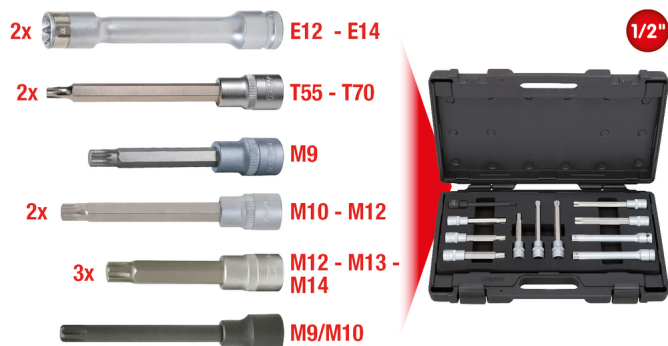

## 1/2" Súprava skrutiek s valcovou hlavou pre nástrčný kľúč, 11-dielna

Č. výrobku: 911.4460

EAN: 4042146390108

Priporočená maloprodajna cena: 233,73 € \*

### Popis

- sortiment všetkých bežných vložiek pre skrutky s valcovitou hlavou
- odborná a rýchla oprava motora
- chróm vanád
- v stabilnom plastovom kufříku

### Vlastnosti

Dĺžka obalu v mm:	319
Hmotnosť v g:	1510
Materiál 1:	Veľmi jemná chróm-vanádová oceľ, matne satinovaná pochromovaná
Obsah obalu:	1
Počet dielov v súprave:	11
Rapkáč:	nie
Výška obalu v mm:	44
všeobecná oblasť použitia:	pre skrutky s valcovitou hlavou modelov: Audi, VW, Skoda, Seat
Štvorhranný pohon v palcoch:	1/2"
Šírka obalu v mm:	202