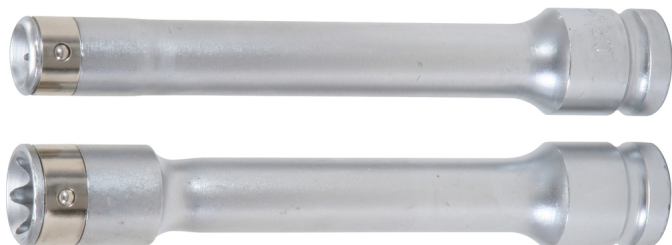

## Nástrčný orech Torx-E, dlhý

Č. výrobku: 911.4453

EAN: 4042146228340

Priporočená maloprodajna cena: 26,72 € \*

### Popis

- Torx-E
- ideálne vhodný na montáž a demontáž hlboko uložených pridržiavacích skrutiek dverových závesov zadných otočných dverí a posuvných dverí
- na uvoľňovanie a uťahovanie skrutiek s valcovou hlavou Torx-E
- Pohon s vnútorným štvorhranom podľa DIN 3120 / ISO 1174 s guľovou záchytnou drážkou
- dlhé vyhotovenie
- na ručné ovládanie
- matne satinovaný
- chróm vanád

### Vlastnosti

Dĺžka obalu v mm:	146
Hmotnosť v g:	260
Materiál 1:	Veľmi jemná chróm-vanádová oceľ, matne satinovaná pochromovaná
Norma:	DIN 3120, ISO 1174
Obsah obalu:	1
Profil 1:	E-TORX®
Veľkosť kľúča v E-TORX®:	E14
Výška obalu v mm:	24
celková dĺžka L v mm:	150.0
Štvorhranný pohon v palcoch:	1/2"
Šírka obalu v mm:	26