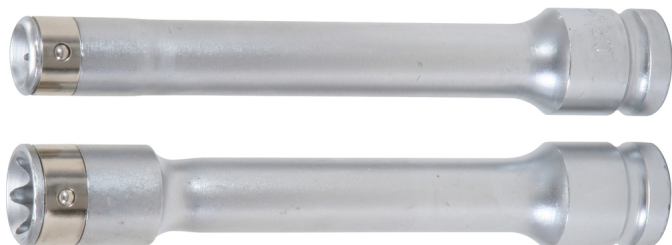

Nástrčný orech Torx-E, dlhý

Č. výrobku: 911.4452

EAN: 4042146228333

Priporočená maloprodajná cena: 26,72 € *

Popis

- Torx-E
- ideálne vhodný na montáž a demontáž hlboko uložených pridržiavacích skrutiek dverových závesov zadných otočných dverí a posuvných dverí
- na uvoľňovanie a uťahovanie skrutiek s valcovou hlavou Torx-E
- Pohon s vnútorným štvorhranom podľa DIN 3120 / ISO 1174 s guľovou záchytnou drážkou
- dlhé vyhotovenie
- na ručné ovládanie
- matne satinovaný
- chróm vanád

Vlastnosti

Dĺžka obalu v mm:	148
Hmotnosť v g:	260
Materiál 1:	Veľmi jemná chróm-vanádová oceľ, matne satinovaná pochromovaná
Norma:	DIN 3120, ISO 1174
Obsah obalu:	1
Profil 1:	E-TORX®
Veľkosť kľúča v E-TORX®:	E12
Výška obalu v mm:	24
celková dĺžka L v mm:	150.0
Štvorhranný pohon v palcoch:	1/2"
Šírka obalu v mm:	25