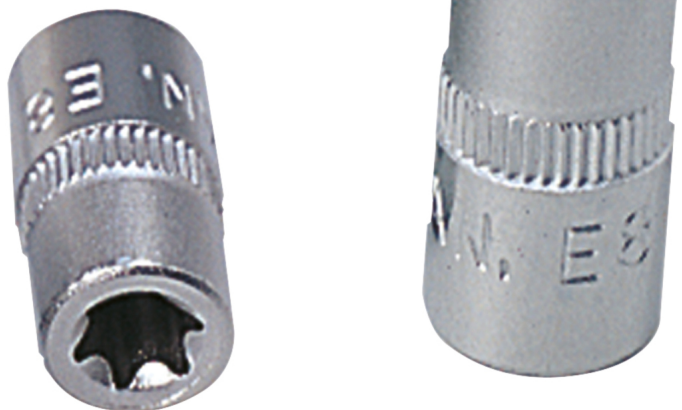

Nástrčný orech Torx-E

Č. výrobku: 911.4316

EAN: 4042146053546

Príporočena maloprodajna cena: 2,98 € *

Popis

- Torx-E
- Pohón s vnútorným štvorhranom podľa DIN 3120 / ISO 1174 s guľovou záchytnou drážkou
- na ručné ovládanie
- matne satinovaný
- chróm vanád

Vlastnosti

Dĺžka obalu v mm:	55
Hmotnosť v g:	11.5
Hĺbka T v mm:	6.0
Materiál 1:	Veľmi jemná chróm-vanádová oceľ, matne satinovaná pochromovaná
Norma:	DIN 3120, ISO 1174
Obsah obalu:	1
Priemer D1:	10.0
Priemer D2:	11.0
Profil1:	E-TORX®
Tvar:	ryhovaný
Veľkosť kľúča v E-TORX®:	E7
Výška obalu v mm:	16
celková dĺžka L v mm:	25.0
Štvorhranný pohón v palcoch:	1/4"
Šírka obalu v mm:	16