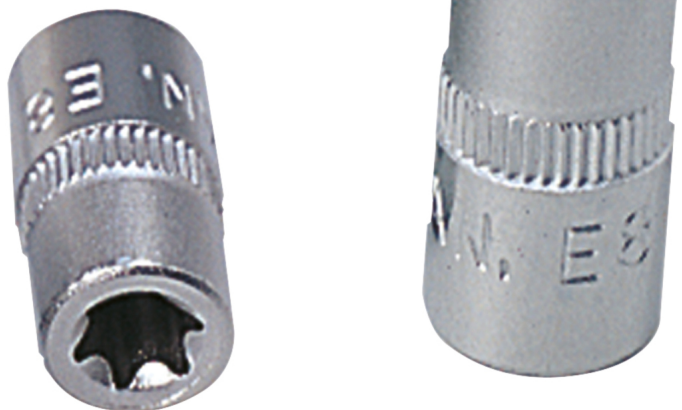

Nástrčný orech Torx-E

Č. výrobku: 911.4314

EAN: 4042146053522

Príporočena maloprodajna cena: 2,98 € *

Popis

- Torx-E
- Pohón s vnútorným štvorhranom podľa DIN 3120 / ISO 1174 s guľovou záchytnou drážkou
- na ručné ovládanie
- matne satinovaný
- chróm vanád

Vlastnosti

Dĺžka obalu v mm:	57
Hmotnosť v g:	10
Hĺbka T v mm:	5.0
Materiál 1:	Veľmi jemná chróm-vanádová oceľ, matne satinovaná pochromovaná
Norma:	DIN 3120, ISO 1174
Obsah obalu:	1
Priemer D1:	7.0
Priemer D2:	11.0
Profil1:	E-TORX®
Tvar:	ryhovaný
Veľkosť kľúča v E-TORX®:	E5
Výška obalu v mm:	20
celková dĺžka L v mm:	25.0
Štvorhranný pohón v palcoch:	1/4"
Šírka obalu v mm:	28