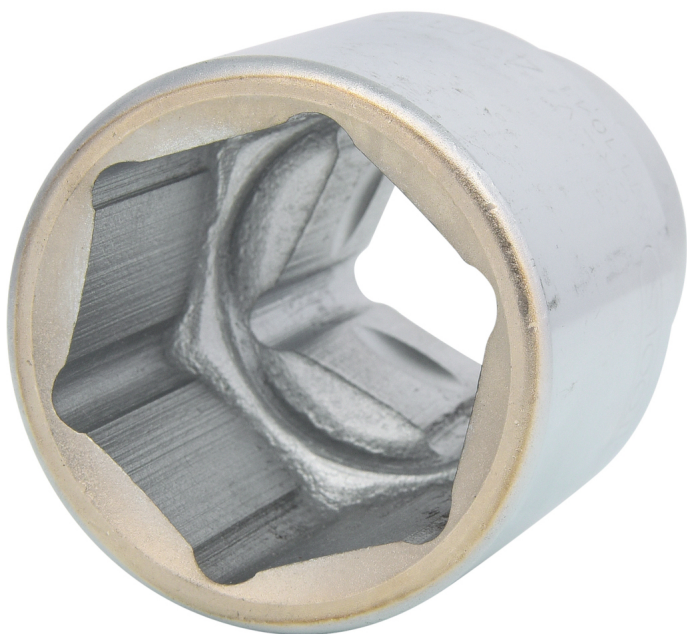

Šest'hranný nástrčný orech

Č. výrobku: 911.1067

EAN: 4042146044292

Príporočena maloprodajna cena: 76,48 € *

Popis

- 6-hran
- profil FlankTraction
- podľa DIN 3124 / ISO 2725
- Vnútorný pohon podľa DIN 3120 / ISO 1174 s guľovou záchytnou drážkou
- krátke vyhotovenie
- na ručné ovládanie
- matne satinovaný
- chróm vanád

Vlastnosti

Dĺžka obalu v mm:	90.5
Hmotnosť v g:	1700
Hĺbka T v mm:	40
Materiál 1:	Veľmi jemná chróm-vanádová oceľ, matne satinovaná pochromovaná
Norma:	DIN 3120, ISO 1174, DIN 3124, ISO 2725
Obsah obalu:	1
Priemer D1:	90
Priemer D2:	57
Profil1:	Flank Traction
Profil2:	metrický
Výška obalu v mm:	90
celková dĺžka L v mm:	88
veľkosť kľúča v mm:	67,0
Štvorhranný pohon v palcoch:	1"
Šírka obalu v mm:	90