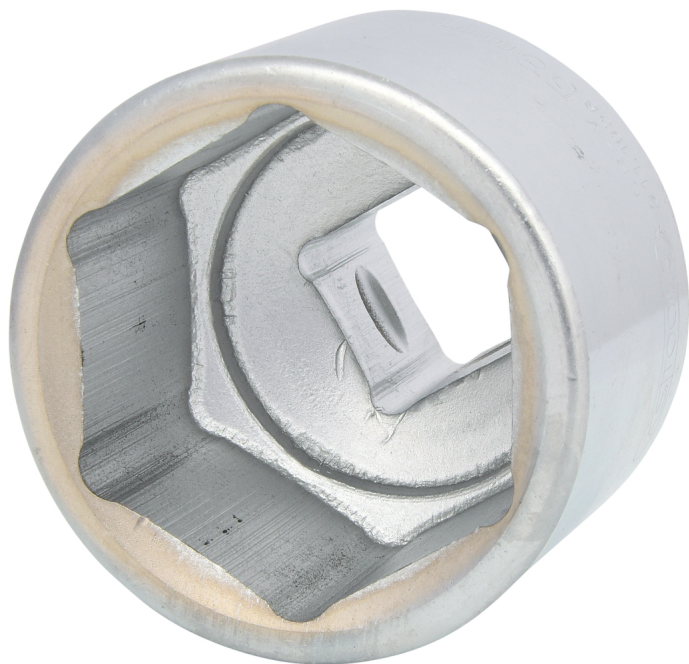

Šest'hranný nástrčný orech

Č. výrobku: 911.1058

EAN: 4042146044254

Priporočená maloprodajna cena: 68,43 € *

Popis

- 6-hran
- profil FlankTraction
- podľa DIN 3124 / ISO 2725
- Vnútorňý pohon podľa DIN 3120 / ISO 1174 s guľovou záchytnou drážkou
- krátke vyhotovenie
- na ručné ovládanie
- matne satinovaný
- chróm vanád

Vlastnosti

Dĺžka obalu v mm:	89
Hmotnosť v g:	1260
Hĺbka T v mm:	32
Materiál 1:	Veľmi jemná chróm-vanádová oceľ, matne satinovaná pochromovaná
Norma:	DIN 3120, ISO 1174, DIN 3124, ISO 2725
Obsah obalu:	1
Priemer D1:	79
Priemer D2:	57
Profil1:	Flank Traction
Profil2:	metrický
Výška obalu v mm:	98
celková dĺžka L v mm:	81
veľkosť kľúča v mm:	58,0
Štvorhranný pohon v palcoch:	1"
Šírka obalu v mm:	103