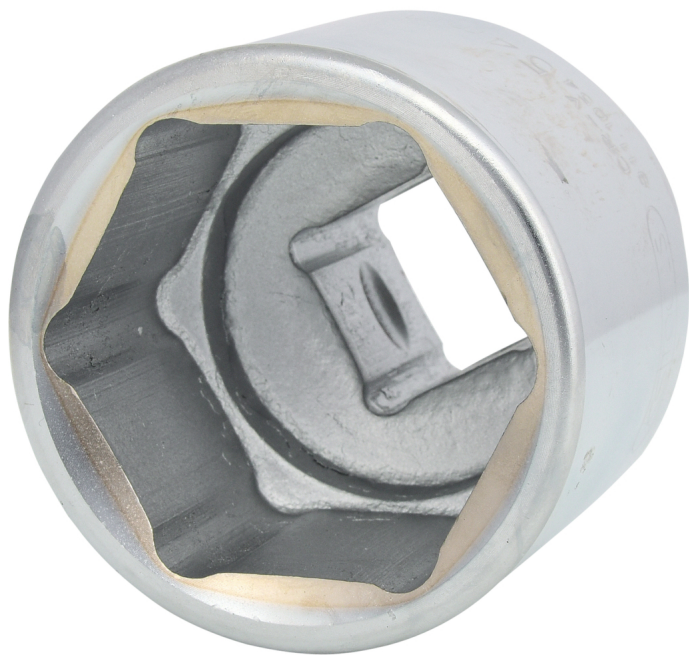

## Šest'hranný nástrčný orech

Č. výrobku: 911.1054

EAN: 4042146044230

Príporočena maloprodajna cena: 47,59 € \*

### Popis

- 6-hran
- profil FlankTraction
- podľa DIN 3124 / ISO 2725
- Vnútorňý pohon podľa DIN 3120 / ISO 1174 s guľovou záchytnou drážkou
- krátke vyhotovenie
- na ručné ovládanie
- matne satinovaný
- chróm vanád

### Vlastnosti

<b>Dĺžka obalu v mm:</b>	90
<b>Hmotnosť v g:</b>	1100
<b>Hĺbka T v mm:</b>	32
<b>Materiál 1:</b>	Veľmi jemná chróm-vanádová oceľ, matne satinovaná pochromovaná
<b>Norma:</b>	DIN 3120, ISO 1174, DIN 3124, ISO 2725
<b>Obsah obalu:</b>	1
<b>Priemer D1:</b>	74
<b>Priemer D2:</b>	57
<b>Profil1:</b>	Flank Traction
<b>Profil2:</b>	metrický
<b>Výška obalu v mm:</b>	80
<b>celková dĺžka L v mm:</b>	81
<b>veľkosť kľúča v mm:</b>	54,0
<b>Štvorhranný pohon v palcoch:</b>	1"
<b>Šírka obalu v mm:</b>	84