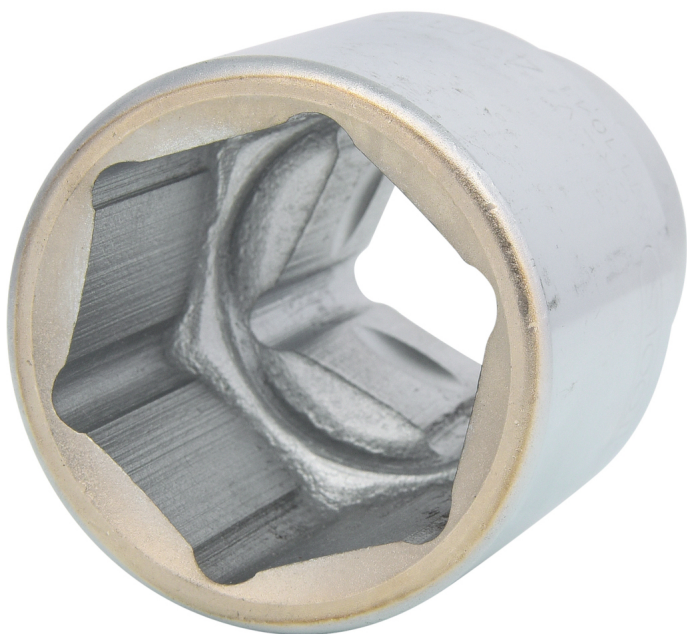

Šest'hranný nástrčný orech

Č. výrobku: 911.1038

EAN: 4042146044186

Príporočena maloprodajna cena: 30,69 € *

Popis

- 6-hran
- profil FlankTraction
- podľa DIN 3124 / ISO 2725
- Vnútorný pohon podľa DIN 3120 / ISO 1174 s guľovou záchytnou drážkou
- krátke vyhotovenie
- na ručné ovládanie
- matne satínovaný
- chróm vanád

Vlastnosti

Dĺžka obalu v mm:	78
Hmotnosť v g:	540
Hĺbka T v mm:	26
Materiál 1:	Veľmi jemná chróm-vanádová oceľ, matne satínovaná pochromovaná
Norma:	DIN 3120, ISO 1174, DIN 3124, ISO 2725
Obsah obalu:	1
Priemer D1:	54
Priemer D2:	45
Profil1:	Flank Traction
Profil2:	metrický
Výška obalu v mm:	60
celková dĺžka L v mm:	66
veľkosť kľúča v mm:	38,0
Štvorhranný pohon v palcoch:	1"
Šírka obalu v mm:	52