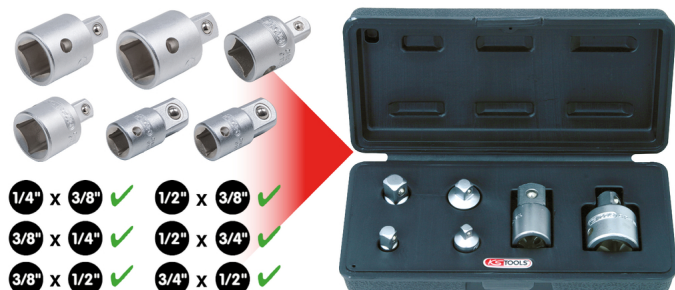

Sada zváčšovacích a zmenšovacích adaptérov, 6-dielna

Č. výrobku: 911.0106

EAN: 4042146117323

Pripočtená maloprodajná cena: 36,58 € *

Popis

- DIN 3123 / ISO 3316
- Štvorhranný pohon podľa DIN 3120 / ISO 1174 s guľovou aretáciou
- Vnútorňý pohon podľa DIN 3120 / ISO 1174 s guľovou záchytnou drážkou
- na ručné ovládanie
- matne satinovaný
- chróm vanád
- v stabilnom plastovom kufříku

Vlastnosti

Dĺžka obalu v mm:	165
Hmotnosť v g:	660
Materiál 1:	Veľmi jemná chróm-vanádová ocel, matne satinovaná pochromovaná
Norma:	DIN 3120, ISO 1174, DIN 3123, ISO 3316
Obsah obalu:	1
Počet dielov v súprave:	6
Výška obalu v mm:	50
uchytenie v palcoch:	1/2, 1/4, 3/8, 3/4
Šírka obalu v mm:	90