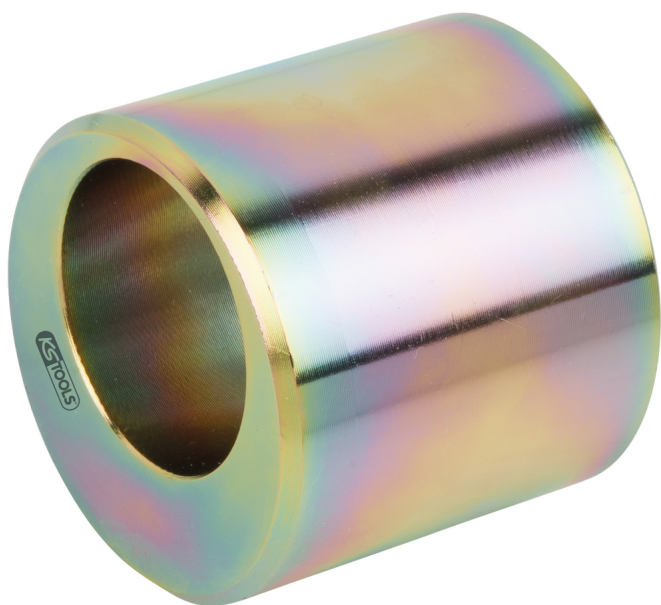

## Excentrický orech na nastavovanie stopy pre BMW

Č. výrobku: 700.1671

EAN: 4042146628683

Pripočtená maloprodajná cena: 41,42 € \*

### Popis

- ideálny na nastavenie odklonu na zadných nápravách, ako aj nastavenia odklonu na priečnom závesnom ramene
- na nastavenie sa musia uvoľniť skrutky na dolnom priečnom závesnom ramene
- nasadením a otočením výstredníkového orecha na pripevňovacie skrutky sa priečne závesné rameno umiestni do požadovaného nastavenia odklonu
- vnútorný štvorhran podľa DIN 3120 / ISO 1174
- špeciálna nástrojová oceľ

Oblasť použitia / pre: BMW E36 E46 E83 E85

### Vlastnosti

<b>Dĺžka obalu v mm:</b>	143
<b>Dĺžka v mm:</b>	40
<b>Hmotnosť v g:</b>	300
<b>Materiál 1:</b>	špeciálna nástrojová oceľ
<b>Norma:</b>	DIN 3120, ISO 1174
<b>Obsah obalu:</b>	1
<b>Použitie pre:</b>	BMW E36, BMW E46, BMW E83, BMW E85
<b>Výška obalu v mm:</b>	48
<b>pohon:</b>	1/2"
<b>Šírka obalu v mm:</b>	90