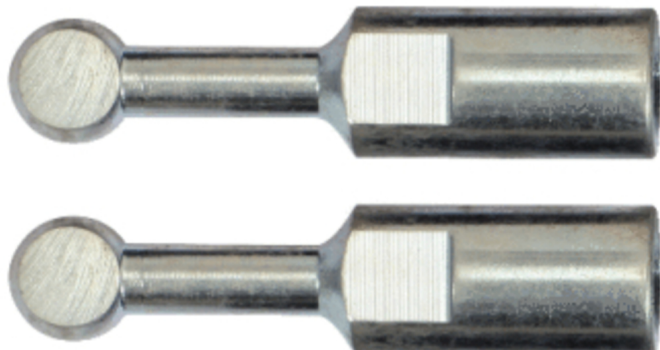

Súprava ložiskových adaptérov s guľovou hlavou, 2-dielna, Ø 12,5 mm

Č. výrobku: 700.1605
EAN: 4042146224182
Špeciálna cena: 13,00 € *

**Popis****Vlastnosti**

Dĺžka obalu v mm:	83
Hmotnosť v g:	96
Materiál 1:	Veľmi jemná chróm-vanádová oceľ
Obsah obalu:	1
Počet dielov v súprave:	2
Výška obalu v mm:	15
priemer v mm:	12,5
Šírka obalu v mm:	50