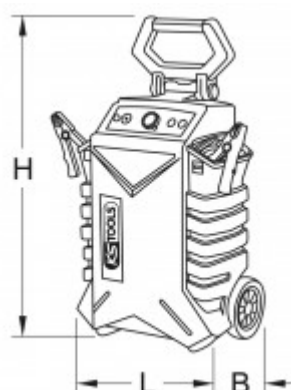

Booster 12/24 V, 3400 A

Č. výrobku: 550.1725

EAN: 4042146496817

Špeciálna cena: 2 071,00 € *

Popis

- ideálny na benzínové a dieselové motory v osobných mot. vozidlách a transportéroch
- úplne izolované batérové svorky (1000 A)
- integrovaná elektronická ochrana (chránená proti napäťovým špičkám)
- silný medený kábel, prierez 75 mm²
- dĺžka kábla 2,0 m
- inteligentná, plne integrovaná 3-stupňová automatická nabíjačka
- multifunkčný displej s LED farebnými pruhmi
- inteligentné ochranné zapojenie
- optická/akustická ochrana prepólovania
- bezprúdová káblková prípojka na batériu vozidla
- robustné, pojazdné teleso s odkladacími priehradkami na káble
- dodávka vrátane nabíjacieho kábla

Vlastnosti

Druh batérie:	Pb
Dĺžka obalu v mm:	530
Frekvencia:	50
Hmotnosť batérie [kg]:	18
Hmotnosť v g:	47000
Kábel k nabíjačke mot. vozidiel:	550.1712
Nabíjateľná batéria:	áno
Napätie zástrčky:	230
Obsah obalu:	1
Počet potrebných batérií:	2
Sieťová zástrčka:	Eurozástrčka (01)
Vrátane batérie:	áno
Vrátane lítiovej batérie:	Nie
Vrátenie tovaru nie je akceptované:	Áno
Výška obalu v mm:	830
Zloženie batérie:	olovo
celková dĺžka L v mm:	450.0
dĺžka kábla v mm:	2.0
pre autobatériu:	2 x 12 Volt / 50 Ah
prierez kábla v mm²:	75
výška H:	750.0
Šírka obalu v mm:	380
špičkový prúd:	7200 / 3400 A
štartovací prúd:	3000 / 1500 A
šírka B:	300.0