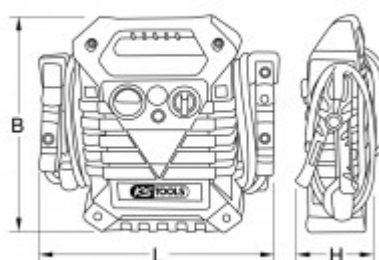

4400 A

✓

1,6 m

35 mm²

2x22 Ah

Popis

- ideálny na benzínové a dieselové motory v osobných mot. vozidlách a transportéroch
- úplne izolované batérové svorky (1000 A)
- integrovaná elektronická ochrana
- kontrolka nabíjania stlačením tlačidla
- akustický výstražný tón pri zámene polarity
- dĺžka kábla 1,6 m
- s robustným prierezom kábla 35 mm²
- bezprúdová káblková prípojka na batériu vozidla
- súčasťou dodávky je automatická sieťová nabíjačka a súprava káblov
- úschova káblu pohodlne na kryte
- kryt s pogumovaou úložnou plochou odolný voči nárazom

Vlastnosti

Druh batérie:	Pb
Dĺžka obalu v mm:	467
Frekvencia:	50
Hmotnosť batérie [kg]:	6.5
Hmotnosť v g:	18000
Kábel k nabíjačke mot. vozidiel:	550.1712
Nabíjateľná batéria:	áno
Napätie zástrčky:	230
Obsah obalu:	1
Počet potrebných batérií:	2
Sieťová zástrčka:	Eurozástrčka (01)
Vrátane batérie:	áno
Vrátane lítiovej batérie:	Nie
Vrátenie tovaru nie je akceptované:	Áno
Výška obalu v mm:	264
Zloženie batérie:	olovo
celková dĺžka L v mm:	405.0
dĺžka kábla v mm:	1.6
napätie nabíjačky:	12V DC / 4 A
náhradná nabíjačka:	550.1721
pre autobatériu:	2 x 12 Volt / 22 Ah
prierez kábla v mm²:	35
výška H:	180.0
Šírka obalu v mm:	485
špičkový prúd:	4400 / 2200 A
štartovací prúd:	1400 / 700 A
šírka B:	380.0