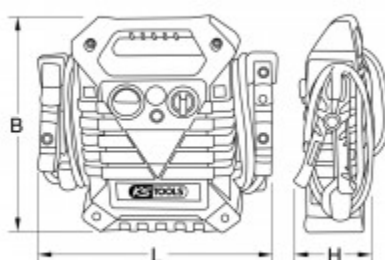

12 V nabíjačka batérií - mobilný prístroj na pomoc pri štartovaní 700 A

Č. výrobku: 550.1710

EAN: 4042146413166

Špeciálna cena: 569,50 € *

Popis

- ideálny na benzínové a dieselové motory v osobných mot. vozidlách a transportéroch
- úplne izolované batérové svorky (1000 A)
- integrovaná elektronická ochrana
- kontrolka nabíjania stlačením tlačidla
- akustický výstražný tón pri zámene polarity
- dĺžka kábla 1,6 m
- s robustným prierezom kábla 35 mm²
- bezprúdová káblová prípojka na batériu vozidla
- súčasťou dodávky je nabíjačka a súprava káblov
- úschova káblu pohodlne na kryte
- kryt s pogumovaou úložnou plochou odolný voči nárazom

Vlastnosti

Druh batérie:	Pb
Dĺžka obalu v mm:	482
Frekvencia:	50
Hmotnosť batérie [kg]:	6.5
Hmotnosť v g:	10000
Kábel k nabíjačke mot. vozidiel:	550.1712
Nabíjateľná batéria:	áno
Napätie zástrčky:	230
Obsah obalu:	1
Počet potrebných batérií:	1
Sieťová zástrčka:	Eurozástrčka (01)
Vrátane batérie:	áno
Vrátane lítiovej batérie:	Nie
Vrátenie tovaru nie je akceptované:	Áno
Výška obalu v mm:	196
Zloženie batérie:	olovo
celková dĺžka L v mm:	405.0
dĺžka kábla v mm:	1.6
napätie nabíjačky:	12V DC / 4 A
náhradná nabíjačka:	550.1711
pre autobatériu:	12 Volt / 22 Ah
prierez kábla v mm²:	35
výška H:	160.0
Šírka obalu v mm:	508
špičkový prúd:	2200 A
štartovací prúd:	700 A
šírka B:	380.0