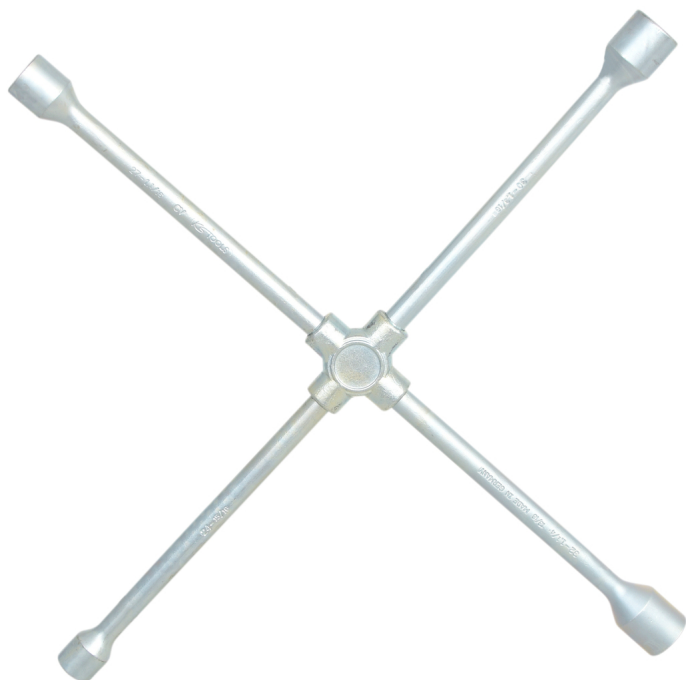

Křížový klíč na kolesá nákladných vozidiel

Č. výrobku: 518.1156

EAN: 4042146299678

Príporočena maloprodajna cena: 332,10 € *

Popis

- 6-hran
- DIN 3319 / ISO 6788
- enorme robustné vyhotovenie
- kovná stredná časť
- vysoko zaťažiteľný (otestovaný do 2 000 Nm)
- ideálne použiteľný pre transportéry, úžitkové vozidlá, traktory, poľnohospodárske a stavebné stroje
- Štvorhranný pohon podľa DIN 3120 / ISO 1174 s guľovou aretáciou
- leštené hlavy
- matne satinovaný
- špeciálna nástrojová oceľ

Vlastnosti

Dĺžka obalu v mm:	755
Dĺžka v mm:	750.0
Hmotnosť v g:	5600
Materiál 1:	špeciálna nástrojová oceľ
Materiál 2:	matne satinovaný
Norma:	DIN 3319, ISO 6788, DIN 3120, ISO 1174
Obsah obalu:	1
Profil2:	metrický
Výška obalu v mm:	48
rozložiteľný:	nie
veľkosť kľúča v mm:	24x27x30x32
všeobecná oblasť použitia:	nákladné vozidlo
Šírka obalu v mm:	745