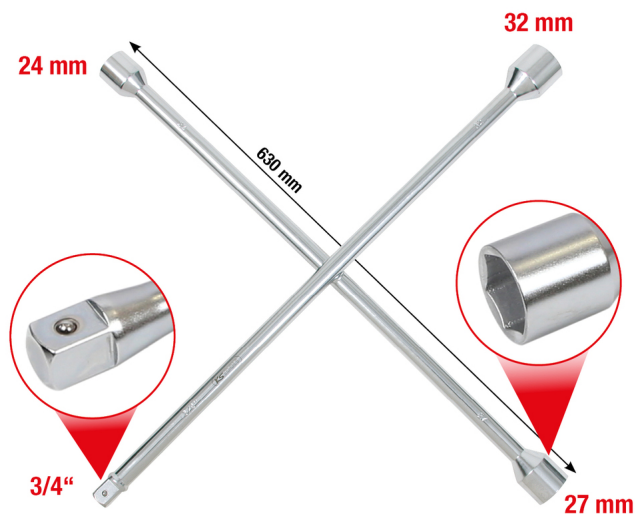

## Křížový klíč na kolesá nákladných vozidiel, 3/4"x24x27x32mm

Č. výrobku: 518.1155  
EAN: 4042146113998  
Špeciálna cena: 47,00 € \*

### Popis

- 6-hran
- DIN 3319 / ISO 6788
- robustné vyhotovenie
- ideálne použiteľný pre transportéry, úžitkové vozidlá, traktory, poľnohospodárske a stavebné stroje
- Štvorhranný pohon podľa DIN 3120 / ISO 1174 s guľovou aretáciou
- leštený povrch
- chróm vanád

### Vlastnosti

<b>Dĺžka obalu v mm:</b>	475
<b>Dĺžka v mm:</b>	630.0
<b>Hmotnosť v g:</b>	3460
<b>Materiál 1:</b>	špeciálna nástrojová oceľ
<b>Materiál 2:</b>	matne satinovaný
<b>Norma:</b>	DIN 3319, ISO 6788, DIN 3120, ISO 1174
<b>Obsah obalu:</b>	1
<b>Profil1:</b>	6-hran
<b>Profil2:</b>	metrický, rozmery v palcoch
<b>Výška obalu v mm:</b>	48
<b>rozložiteľný:</b>	nie
<b>veľkosť kľúča v mm:</b>	24x27x32x3/4"
<b>všeobecná oblasť použitia:</b>	osobné vozidlo
<b>Šírka obalu v mm:</b>	475