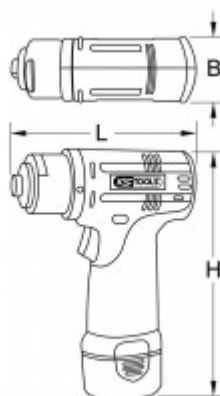

Akumulátorová brúska

Č. výrobku: 515.3558

EAN: 4042146369067

Príporočená maloprodajná cena: 587,16 € *

Popis

- malá hmotnosť
- praktické a ergonomické 2-zložkové teleso
- pre silné brúsenie a leštenie na malých plochách
- vymeniteľné uhlíkové kefy
- vysokovýkonný lítium-iónový akumulátor
- dlhšia životnosť vďaka vyššej zaťažiteľnosti
- funkcia rýchlonabíjania (1 hod.)
- nabíjacia stanica s automatickým vypínaním
- teleso z plastu odolného voči nárazom
- v stabilnom plastovom kufríku

Vlastnosti

Doba nabíjania:	1 hod.
Druh batérie:	18650
Elektrické napätie:	10,8 V
Frekvencia:	50
Hmotnostná trieda batérie:	Trieda 05 (51 - 150 g)
Hmotnosť batérie [kg]:	0.126
Hmotnosť v g:	2400
Informácie o lítiu:	Lítium vo výrobku (zabudovaný alebo priložený)
Kapacita akumulátora [Ah]:	2,0
Materiál 1:	plastové teleso
Nabíjateľná batéria:	áno
Napätie (V):	10,8
Napätie zástrčky:	230
Obsah obalu:	1
Počet potrebných batérií:	2
Prevádzkový režim:	Súprava akumulátorov
Sieťová zástrčka:	Eurozástrčka (01)
Voľnobežný prúd:	3 A
Vrátane batérie:	áno
Vrátane lítiovej batérie:	áno
Vrátenie tovaru nie je akceptované:	Áno
Zloženie batérie:	Lítium (nabíjateľné)
batéria/akumulátor:	515.3592
celková dĺžka L v mm:	130.0
náhradná uhlíková kefa:	515.3595
otáčky:	3200 ot./min
počet akumulátorov:	2
počet nabíjačiek:	1
technológia akumulátora:	Lítium-iónový
uchytenie pre upínacie kotúče:	Ø 75 mm
výška H:	185.0
závit:	IG 5/16" x 24 chodov
Číslo UN:	UN 38.3
šírka B:	50.0