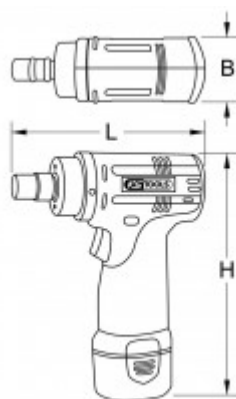

Akumulátorová vysokovýkonná brúska - 10,8V

Č. výrobku: 515.3544

EAN: 4042146370551

Pripočtená maloprodajná cena: 149,86 € *

Popis

- malá hmotnosť
- praktické a ergonomické 2-zložkové teleso
- ideálny na frézovacie kolíky z tvrdokovu, korundu a karbidu volfrámu
- vymeniteľné uhlíkové kefy
- vysokovýkonný lítium-iónový akumulátor
- dlhšia životnosť vďaka vyššej zaťažiteľnosti
- funkcia rýchlonabíjania (1 hod.)
- nabíjacia stanica s automatickým vypínaním
- teleso z plastu odolného voči nárazom
- v stabilnom plastovom kufríku

Vlastnosti

Doba nabíjania:	1 hod.
Dĺžka obalu v mm:	290
Elektrické napätie:	10,8 V
Hmotnosť v g:	1200
Kapacita akumulátora [Ah]:	2,0
Materiál 1:	plastové teleso
Napätie (V):	10,8
Obsah obalu:	1
Prevádzkový režim:	Súprava akumulátorov
Priemer kotúča [mm]:	75
Voľnobežný prúd:	3 A
Výška obalu v mm:	95
batéria/akumulátor:	515.3592
celková dĺžka L v mm:	145.0
náhradná uhlíková kefa:	515.3595
otáčky:	22000 ot./min
počet akumulátorov:	0
počet nabíjačiek:	0
rozsah skľučovadla:	3 mm
technológia akumulátora:	Lítium-iónový
výška H:	180.0
Šírka obalu v mm:	290
šírka B:	50.0