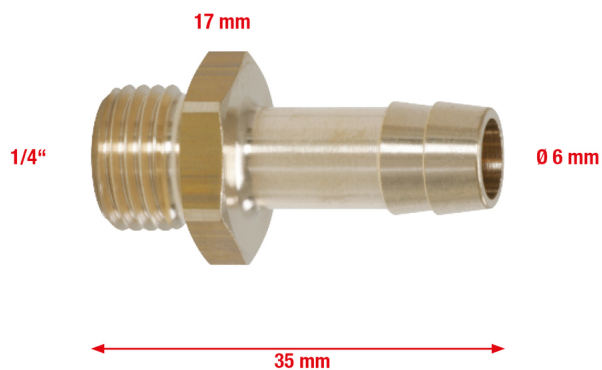

Mosadzné koncovky hadíc s vonkajším závitom

Č. výrobku: 515.3387

EAN: 4042146173596

Špeciálna cena: 5,00 € *

Popis

- vnútorný kónus 45°
- teleso z mosadze

Vlastnosti

Dĺžka obalu v mm:	50
Dĺžka v mm:	35
Hmotnosť v g:	20
Materiál 1:	mosadz
Obsah obalu:	1
Veľkosť kľúča SW v mm:	17
Výška obalu v mm:	29
priemer v mm:	6,0
veľkosť vonkajšieho závitú:	1/4"
Šírka obalu v mm:	42