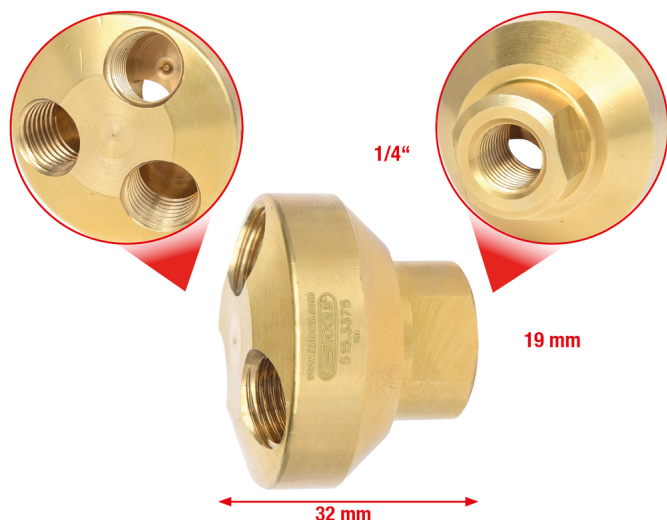

## 1/4" mosadzný 3-násobný rozdeľovač stlačeného vzduchu, 41mm

Č. výrobku: 515.3375  
 EAN: 4042146159460  
 Špeciálna cena: 19,00 € \*

### Popis

- pripojenie 3 vývodných vedení 1/4" vnútor. záv. na jedno prívodné vedenie
- teleso z masívnej mosadze

### Vlastnosti

Dĺžka obalu v mm:	35
Dĺžka v mm:	32
Hmotnosť v g:	160
Materiál 1:	mosadz
Obsah obalu:	1
Veľkosť kľúča SW v mm:	19
Výška obalu v mm:	50
uchytenie v palcoch:	1/4
veľkosť vnútorného závitu:	1/4"
Šírka obalu v mm:	49