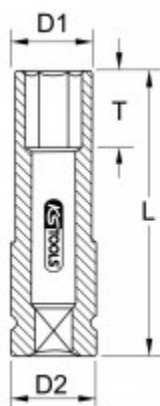

## SlimPOWER súprava nástrčných orechov Impact, extra dlhé, 2-dielna, 1/2", 17+19mm

Č. výrobku: 515.0621

EAN: 4042146588765

Špeciálna cena: 65,50 € \*

### Popis

- veľmi robustné vyhotovenie
- špeciálne na montáž, resp. demontáž kolies
- 6-hran
- vnútorný štvorhran podľa DIN 3121 / ISO 1174
- dlhé vyhotovenie
- na strojové ovládanie
- s plastovým plášťom na práce na hliníkových diskoch bez rizika poškodenia
- s plastovou vložkou na ochranu povrchov na skrutkách kolies
- vymeniteľné plastové puzdro
- farebne kódované podľa veľkosti kľúča
- fosfátovaný
- chróm-molybdén

### Vlastnosti

<b>Dĺžka obalu v mm:</b>	176
<b>Hmotnosť v g:</b>	800
<b>Materiál 1:</b>	super chróm-molybdénová oceľ
<b>Norma:</b>	ISO 1174, DIN 3121
<b>Obsah obalu:</b>	1
<b>Počet dielov v súprave:</b>	2
<b>Profil1:</b>	6-hran
<b>Výška obalu v mm:</b>	36
<b>Štvorhranný pohon v palcoch:</b>	1/2"
<b>Šírka obalu v mm:</b>	77

**Pozostávajúci z**

Č. výrobku	Počet	Výrobok	Priporočena maloprodajna cena: (bez DPH)
515.0617	1 x	 SlimPOWER silový nástrčný orech na hliníkové disky, extra dlhý, 17 mm	32,50 € *
515.0618	1 x	 SlimPOWER silový nástrčný orech na hliníkové disky, extra dlhý, 19 mm	37,50 € *