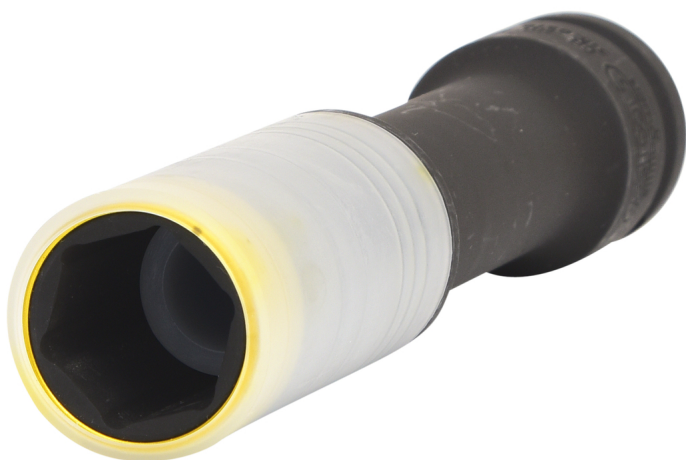

## SlimPOWER silový nástrčný orech na hliníkové disky, extra dlhý

Č. výrobku: 515.0618  
EAN: 4042146588734  
Špeciálna cena: 37,50 € \*

### Popis

- veľmi robustné vyhotovenie
- špeciálne na montáž, resp. demontáž kolies
- 6-hran
- vnútorný štvorhran podľa DIN 3121 / ISO 1174
- extra dlhé vyhotovenie
- na strojové ovládanie
- s plastovým plášťom na prácu na hliníkových diskoch bez rizika poškodenia
- s plastovou vložkou na ochranu povrchov na skrutkách kolies
- vymeniteľné plastové puzdro
- farebne kódované podľa veľkosti kľúča
- fosfátovaný
- chróm-molybdén

### Vlastnosti

Dĺžka obalu v mm:	158
Hmotnosť v g:	405
Hĺbka T v mm:	20.0
Materiál 1:	super chróm-molybdénová oceľ
Norma:	ISO 1174, DIN 3121
Obsah obalu:	1
Priemer D1:	28.5
Priemer D2:	29.5
Profil1:	6-hran
Výška obalu v mm:	40
celková dĺžka L v mm:	150
farba:	žltý
veľkosť kľúča v mm:	19,0
Štvorhranný pohon v palcoch:	1/2"
Šírka obalu v mm:	53