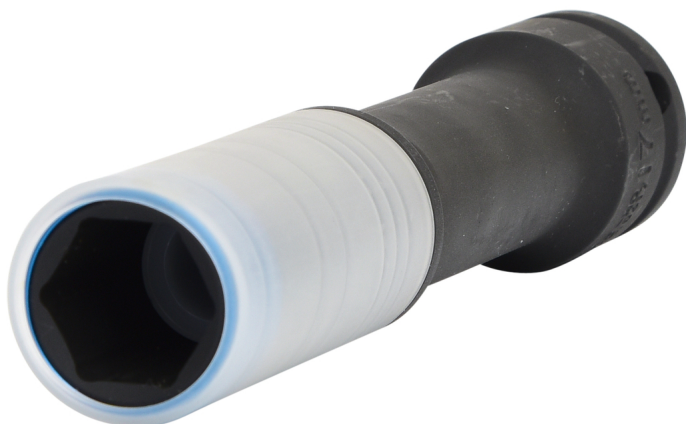

## SlimPOWER silový nástrčný orech na hliníkové disky, extra dlhý

Č. výrobku: 515.0617  
EAN: 4042146588727  
Špeciálna cena: 32,50 € \*

### Popis

- veľmi robustné vyhotovenie
- špeciálne na montáž, resp. demontáž kolies
- 6-hran
- vnútorný štvorhran podľa DIN 3121 / ISO 1174
- extra dlhé vyhotovenie
- na strojové ovládanie
- s plastovým plášťom na prácu na hliníkových diskoch bez rizika poškodenia
- s plastovou vložkou na ochranu povrchov na skrutkách kolies
- vymeniteľné plastové puzdro
- farebne kódované podľa veľkosti kľúča
- fosfátovaný
- chróm-molybdén

### Vlastnosti

Dĺžka obalu v mm:	119
Hmotnosť v g:	385
Hĺbka T v mm:	20.0
Materiál 1:	super chróm-molybdénová oceľ
Norma:	ISO 1174, DIN 3121
Obsah obalu:	1
Priemer D1:	26.5
Priemer D2:	29.0
Profil1:	6-hran
Výška obalu v mm:	31
celková dĺžka L v mm:	150
farba:	modrý
veľkosť kľúča v mm:	17,0
Štvorhranný pohon v palcoch:	1/2"
Šírka obalu v mm:	136