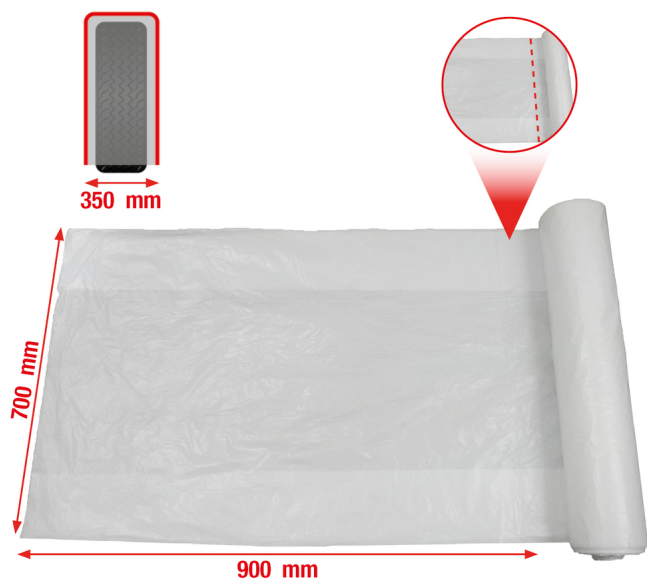

Vrecká na pneumatiky, biele, 100 ks

Č. výrobku: 500.8088
EAN: 4042146631461
Špeciálna cena: 88,50 € *

**Popis**

- chráni interiér vozidla pri preprave pneumatík
- ideálny pri skladovaní v garáži alebo dielni
- plast LDPE
- dodávka na perforovanom valčeku

Vlastnosti

Dĺžka obalu v mm:	740
Dĺžka v mm:	700.0
Hmotnosť v g:	4000
Materiál 1:	polyetylén
Obsah obalu:	100
Výška obalu v mm:	145
Výška v mm:	900.0
farba:	biely
Šírka obalu v mm:	145
šírka v mm:	350.0