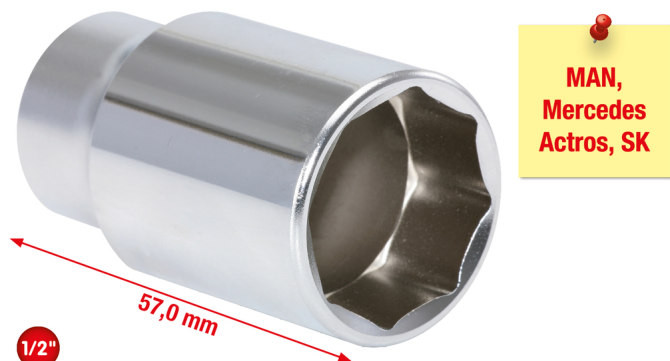

1/2" špeciálny nástrčný orech pre 8-hranové skrutky, 27mm

Č. výrobku: 455.0100
EAN: 4042146239377
Špeciálna cena: 43,00 € *

MAN,
Mercedes
Actros, SK

Popis

- špeciálny 8-hranový vnútorný profil
- na montáž a demontáž kontrolných spínačov pre uzávierku diferenciálu
- ideálne vhodný aj pre rôzne elektrické spínače na prevodovkách
- vysoký lesk pochromovaný
- špeciálna nástrojová oceľ

Oblasť použitia / pre: MAN, Mercedes nákl. voz. Actros, rad SK atď.

Vlastnosti

Dĺžka obalu v mm:	34
Hmotnosť v g:	200
Materiál 1:	špeciálna nástrojová oceľ
Materiál 2:	vysoký lesk pochromovaný
Obsah obalu:	1
Profil 3:	8-hran
Veľkosť kľúča SW v mm:	27
Výška obalu v mm:	60
celková dĺžka L v mm:	57.0
priemer v mm:	34,0
Štvorhranný pohon v palcoch:	1/2"
Šírka obalu v mm:	34