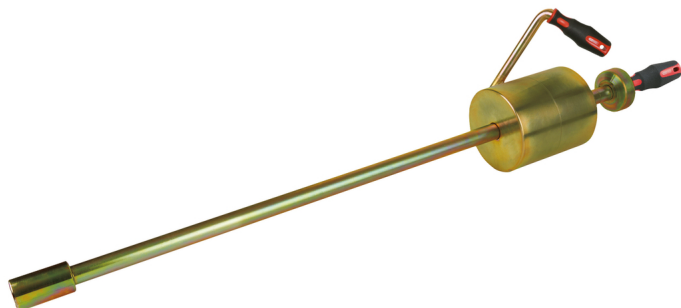

Ťažké kladivo, 5,2kg

Č. výrobku: 440.0080

EAN: 4042146635735

Príporočena maloprodajna cena: 441,91 € *

Popis

- ergonomická rukoväť
- ideálny pre použitie s adaptérom (440.0119) a súpravy zariadenia na vytlačanie hnacieho hriadeľa (440.0115) alebo súpravy na demontáž nábojov kolies (440.0110)

Vlastnosti

| | |
|----------------------|-------------|
| Dĺžka obalu v mm: | 815 |
| Hmotnosť v g: | 7600 |
| Obsah obalu: | 1 |
| Pripájací závit: | M18 |
| Rukoväť: | ergonomický |
| Výška obalu v mm: | 144 |
| rázové závažie v kg: | 5.2 |
| Šírka obalu v mm: | 205 |