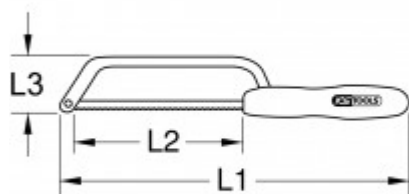

## Kovová oblúčková píla s ochrannou izoláciou, 280mm

Č. výrobku: 117.1321  
EAN: 4042146328712  
Špeciálna cena: 72,00 € \*

### Popis

- izolovaný podľa IEC 60900
- strmeň zo spevnenej plochej ocele 10 x 5 mm
- s izolovanou otočnou rukoväťou na upínanie pílového listu

### Vlastnosti

Dĺžka obalu v mm:	283
Hmotnosť v g:	225
Materiál 1:	ocel
Norma:	IEC 60900
Obsah obalu:	1
Rukoväť:	izolovaná rukoväť
Skúšobný certifikát:	1000V
Vrátenie tovaru nie je akceptované:	Áno
Výška obalu v mm:	32
celková dĺžka L1 v mm:	280.0
dĺžka dielu L2 v mm:	150.0
dĺžka dielu L3 v mm:	80.0
izolácia:	izolácia podľa DIN EN 60900
náhradný pílový list:	997.1216
vyhotovenie oblúk/strmeň:	plochá ocel
Šírka obalu v mm:	86