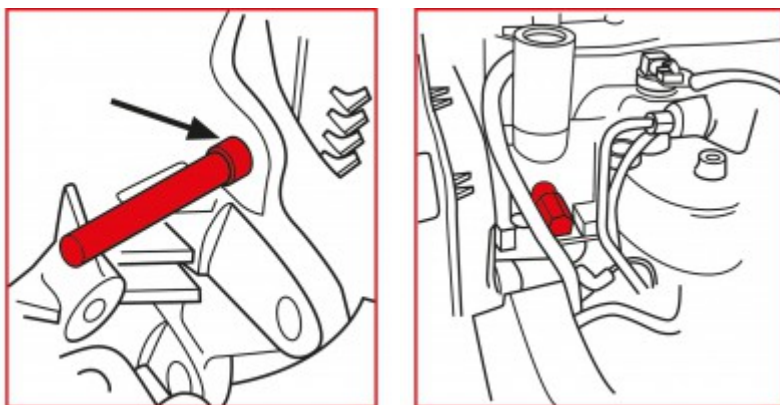

Oblasť použitia: Chrysler

Obsah obalu: 1

Počet dielov v súprave: 8

Výška obalu v mm: 10

Šírka obalu v mm: 150

Pozostávajúci z

Č. výrobku	Počet	Výrobok	Priporočena maloprodajna cena: (bez DPH)
400.2451	1 x	Fixačný trň pre zotrvačník, 105 mm	Produkt nie je k dispozícii samostatne
400.2452	1 x	Fixačný trň pre zotrvačník, 85 mm	15,00 € *
400.2453	1 x	Fixačné náradie pre vačkový hriadeľ (nasávanie)	22,00 € *
400.2454	1 x	Fixačné náradie pre vačkový hriadeľ (výpusť)	20,00 € *
400.2455	1 x	Pridržiavacie náradie pre remeň vačkového hriadeľa	Produkt nie je k dispozícii samostatne
400.2456	1 x	Fixačný trň pre zotrvačník 2,8 mm pred rokom 2006	Produkt nie je k dispozícii samostatne
400.2457	1 x	Fixačný trň pre zotrvačník 2,8 mm po roku 2007	Produkt nie je k dispozícii samostatne
400.9008	1 x	Kľúč na napínanie kladky pre matice s čelnými otvormi, 140mm	Produkt nie je k dispozícii samostatne