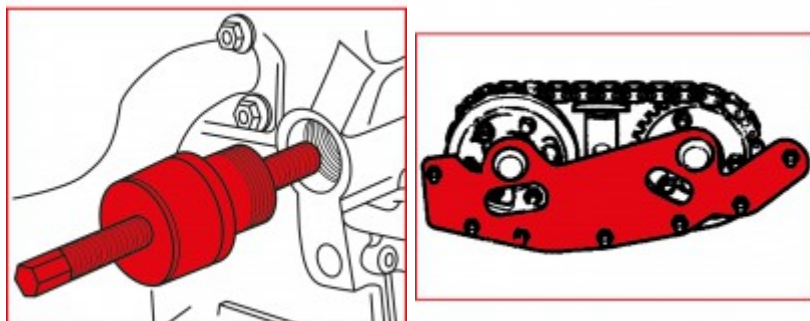

Súprava náradia na nastavenie motora pre BMW, 7-dielna

Č. výrobku: 400.1075

EAN: 4042146427019

Špeciálna cena: 675,50 € *

Popis

- na profesionálnu opravu motora
- rozširujúca súprava na použitie spolu s 400.0125
- na výmenu rozvodovej reťaze
- veľmi vysoká presnosť lícovania
- v stabilnom kufri z oceleového plechu

Oblasti použitia / pre: BMW

528i, X5, E46, Z3, Z4, 325, 525
(kód motora: M52 / M54 / M56 /

22 6S1 / 25 6S5 / 30 6S3).

Obsahuje nastavovaciu šablónu dvojitého VANOS

Vlastnosti

Dĺžka obalu v mm:	410
Hmotnosť v g:	3564
Oblasť použitia:	BMW
Obsah obalu:	1
Počet dielov v súprave:	7
Výška obalu v mm:	48
Šírka obalu v mm:	185